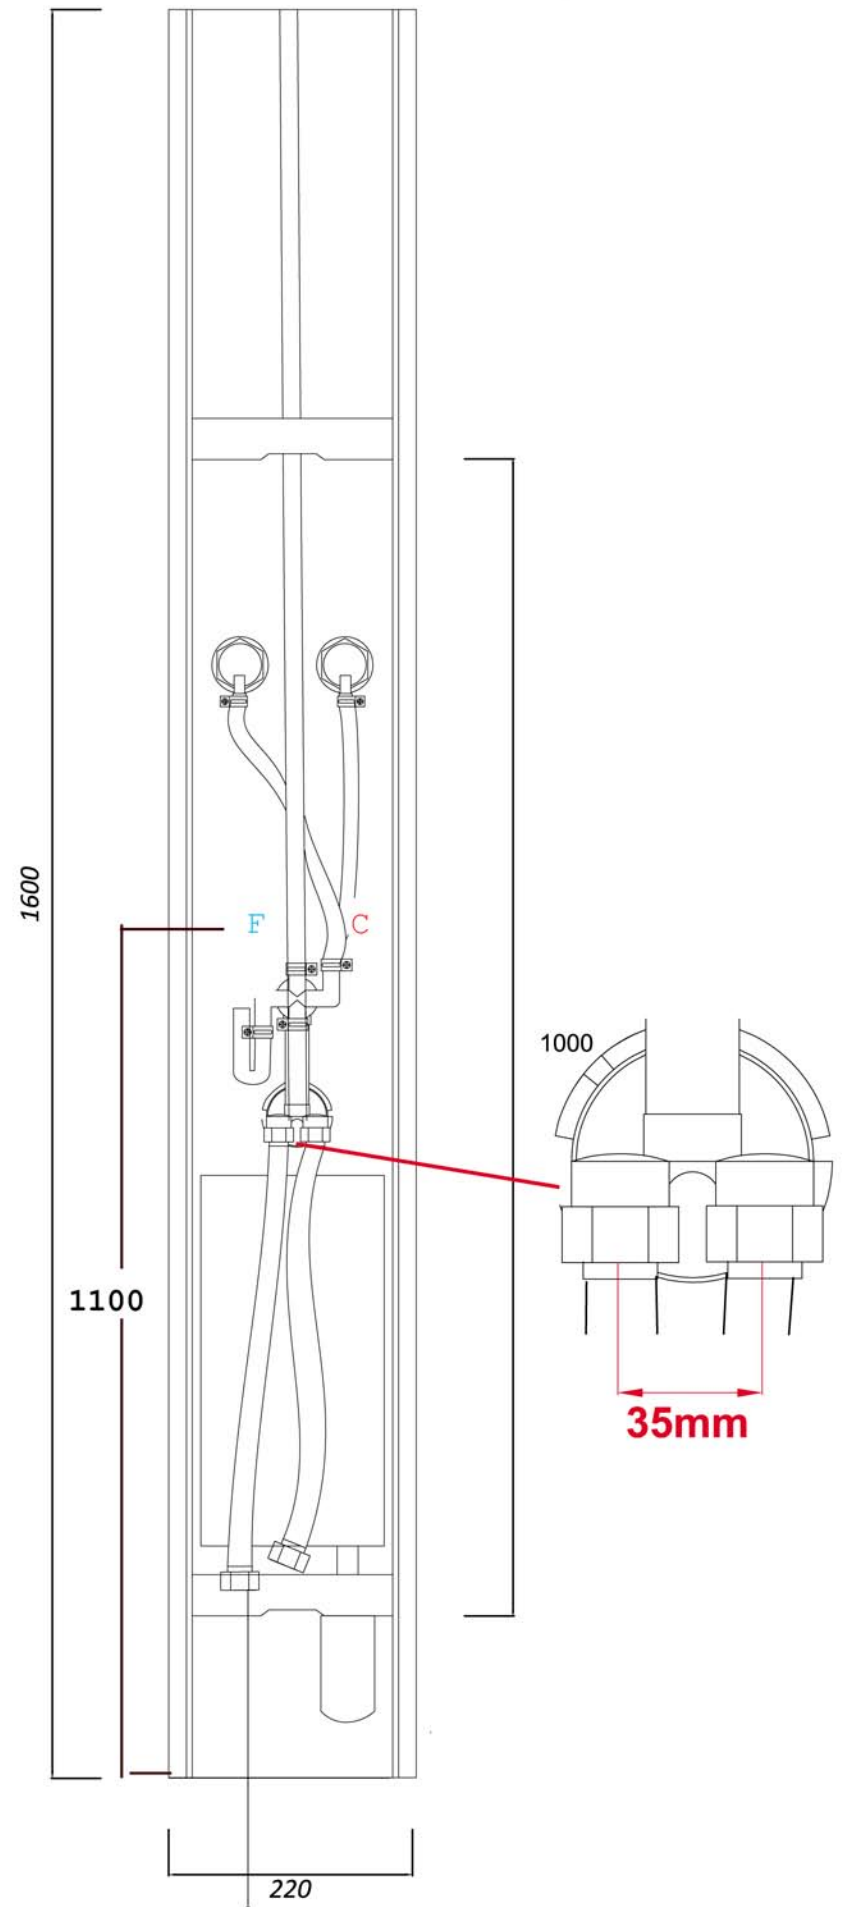

LOIRA

1/2"water inlet