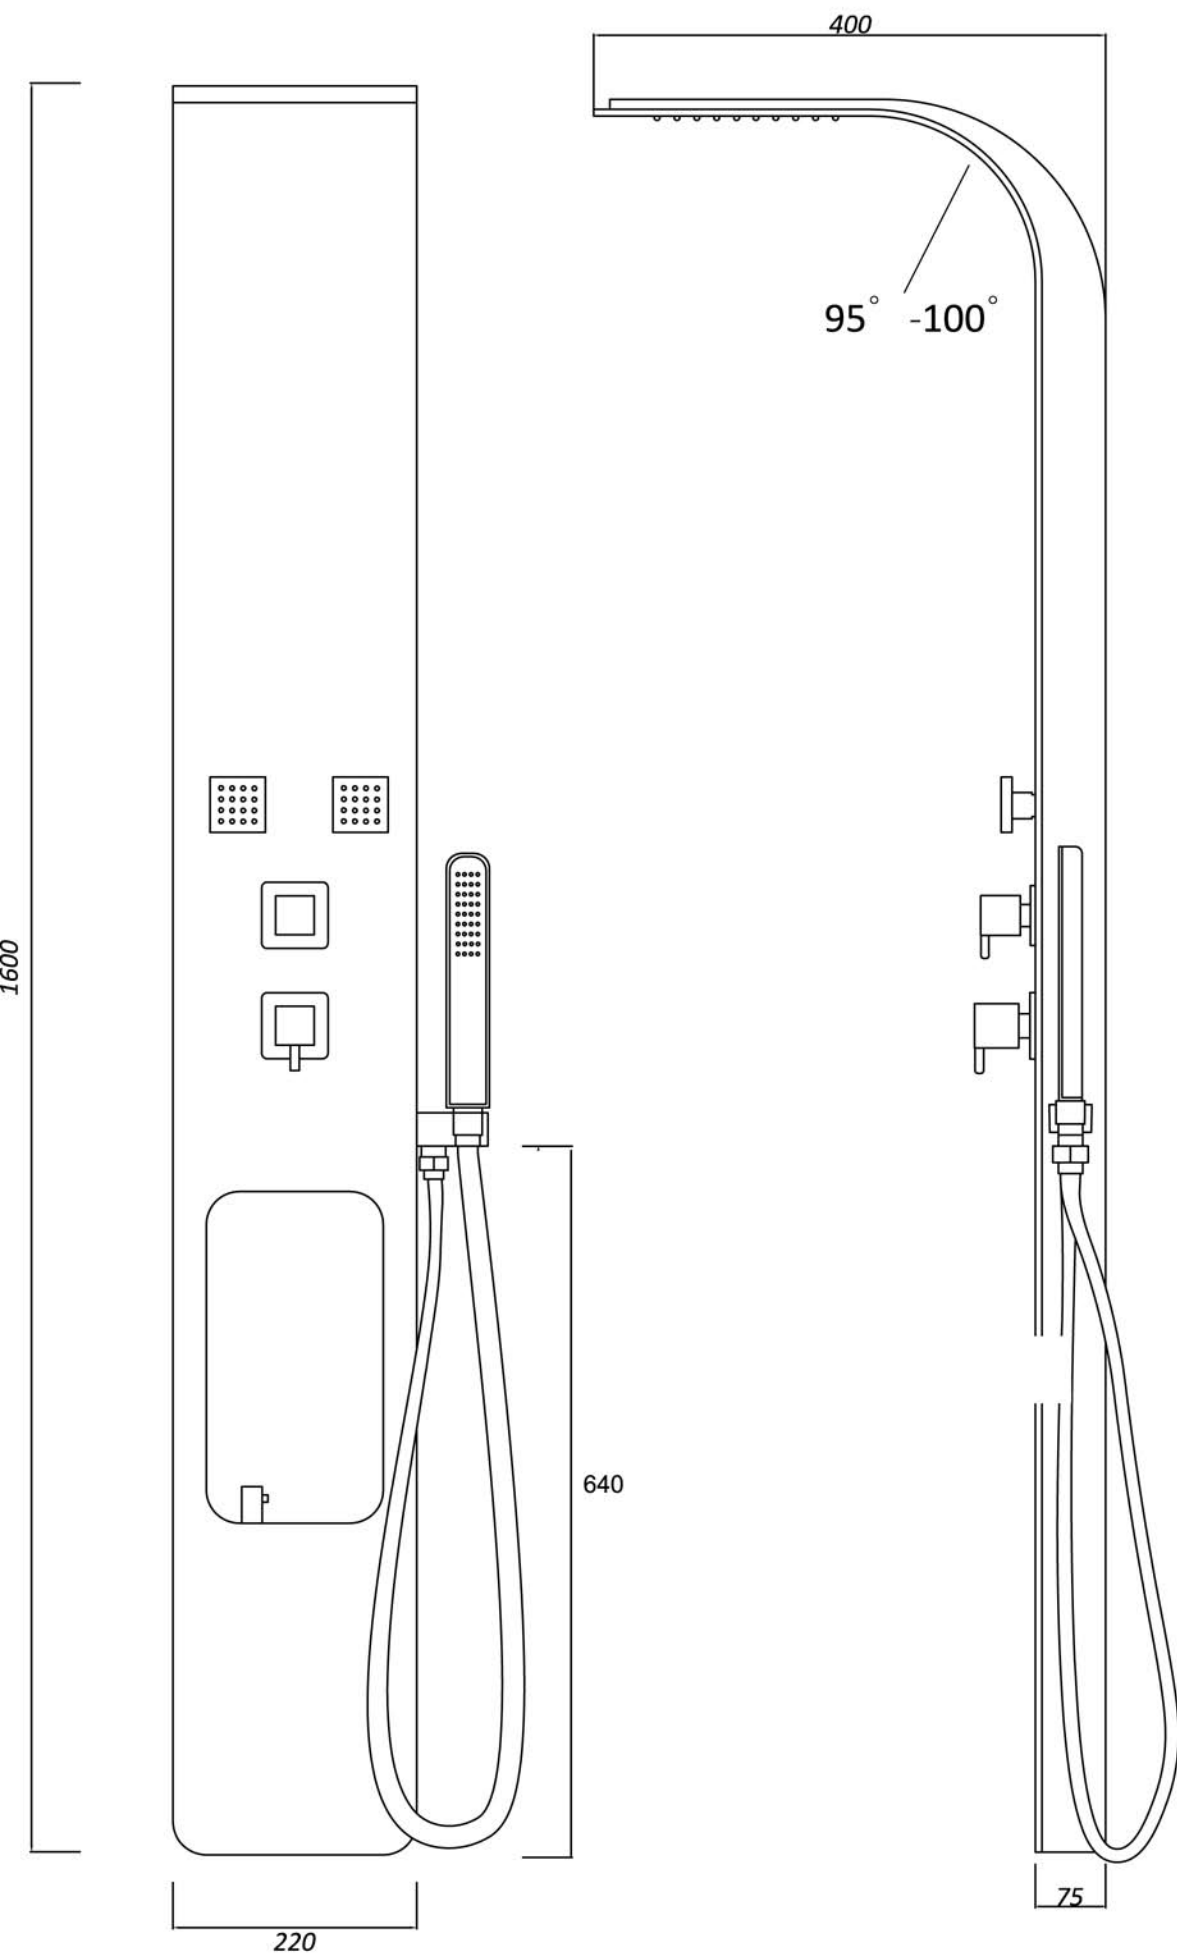

LOIRA

1/2"water inlet