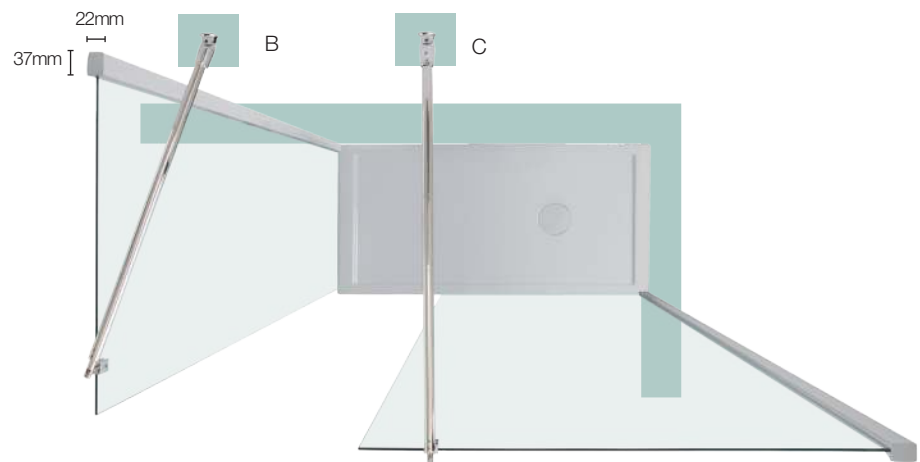

 EASY CLEAN

8PAR53

Soluzioni aperte / Open solutions **H 2000 mm**

VERSIONE: WALK-IN E ANGOLARE
VERSION: WALK-IN AND CORNER

NTPA07
Profilo di allungamento
Adjustable profile
+ 20 mm

SINGOLO LATO SINGLE SIDE PANEL

PD	mm	↔	mm
700	680 ↔ 700		
800	780 ↔ 800		
900	880 ↔ 900		
1000	980 ↔ 1000		
1100	1080 ↔ 1100		
1200	1180 ↔ 1200		
1300	1280 ↔ 1300		
1400	1380 ↔ 1400		

(B) L'estensibilità dell'asta di fissaggio varia da 500 mm fino a 800 mm
(B) The extension of the support arm can vary from 500 mm to 800 mm

Versione 8PAR53 da 1100 mm + lato 8PAR53 da 700 mm
8PAR53 Version mm 1100 + side 8PAR53 mm 700

(C) L'estensibilità dell'asta di fissaggio varia da 710 mm fino a 1200 mm
(C) The extension of the support arm can vary from 710 mm to 1200 mm

Versione 8PAR53
8PAR53 Version

altezza
height

reversibile
reversible

easy clean
easy clean

regolazione
adjustment

finitura cromo
chrome finish

8MM
cristallo
temperato
tempered
glass