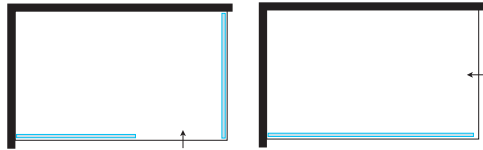

 EASY CLEAN

8PAR53

Soluzioni aperte / Open solutions **H 2000 mm**

VERSIONE: WALK-IN E ANGOLARE
VERSION: WALK-IN AND CORNER

NTPA07
Profilo di allungamento
Adjustable profile
+ 20 mm

SINGOLO LATO SINGLE SIDE PANEL

PD	mm	↔	mm
700	680 ↔ 700		
800	780 ↔ 800		
900	880 ↔ 900		
1000	980 ↔ 1000		
1100	1080 ↔ 1100		
1200	1180 ↔ 1200		
1300	1280 ↔ 1300		
1400	1380 ↔ 1400		

(B) L'estensibilità dell'asta di fissaggio varia da 500 mm fino a 800 mm
(B) The extension of the support arm can vary from 500 mm to 800 mm

Versione 8PAR53
8PAR53 Version

altezza
height

reversibile
reversible

easy clean
easy clean

regolazione
adjustment

finitura cromo
chrome finish

8MM
cristallo
temperato
tempered
glass