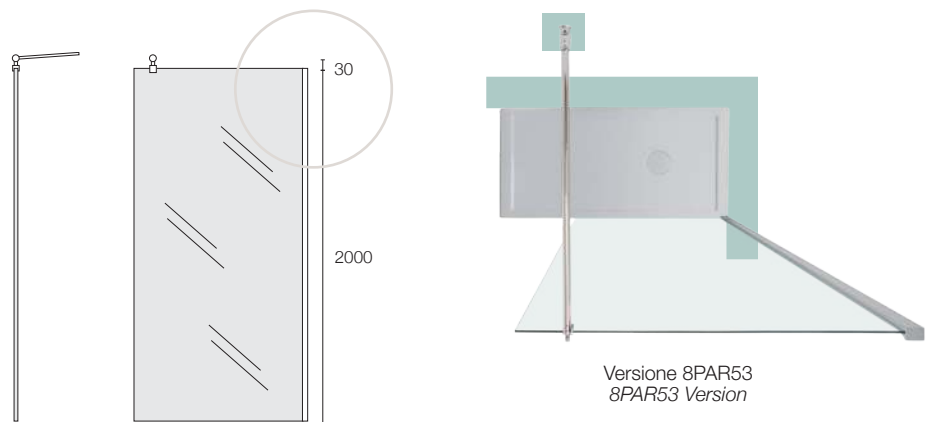

 EASY CLEAN

8PAR53

Soluzioni aperte / Open solutions **H 2000 mm**

VERSIONE: WALK-IN E ANGOLARE
VERSION: WALK-IN AND CORNER

NTPA07
Profilo di allungamento
Adjustable profile
+ 20 mm

SINGOLO LATO SINGLE SIDE PANEL

PD	mm	↔	mm
700	680 ↔ 700		
800	780 ↔ 800		
900	880 ↔ 900		
1000	980 ↔ 1000		
1100	1080 ↔ 1100		
1200	1180 ↔ 1200		
1300	1280 ↔ 1300		
1400	1380 ↔ 1400		

(B) L'estensibilità dell'asta di fissaggio varia da 500 mm fino a 800 mm
(B) The extension of the support arm can vary from 500 mm to 800 mm

Versione 8PAR53 da 1100 mm + lato 8PAR53 da 700 mm
8PAR53 Version mm 1100 + side 8PAR53 mm 700

(C) L'estensibilità dell'asta di fissaggio varia da 710 mm fino a 1200 mm
(C) The extension of the support arm can vary from 710 mm to 1200 mm

Versione 8PAR53
8PAR53 Version

altezza
height

reversibile
reversible

easy clean
easy clean

regolazione
adjustment

finitura cromo
chrome finish

8MM
cristallo
temperato
tempered
glass