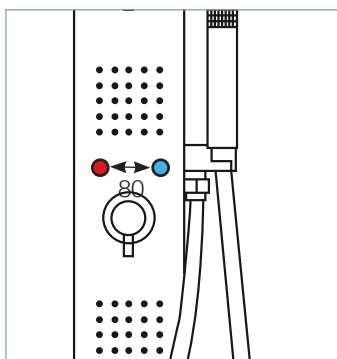

DANUBIO

130x h 1600 mm

ACCIAIO: SPECCHIATO O SPAZZOLATO
FINITURE: CROMO

STAINLESS: MIRRORED OR BRUSHED
FINISH: CHROME

Miscelatore meccanico
Deviatore
Soffione doccia integrato
Doccetta
Hidrojets
Carter di chiusura posteriore

*Mechanical mixer
Diverter
Head shower
Hand shower
Jets
Backside cover*

Attacchi acqua calda e fredda
Hot and cold water connections

SPECCHIATO
MIRRORED

SPAZZOLATO
BRUSHED

Miscelatore meccanico
Mechanical mixer