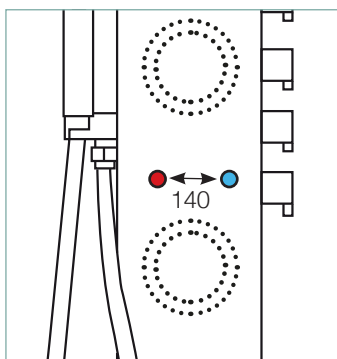

LENA

180x h 1600 mm

ACCIAIO: BIANCO O SILVER
FINITURE: CROMO

STAINLESS: WHITE OR SILVER
FINISH: CHROME

Miscelatore meccanico
Deviatore
Soffione doccia integrato
Doccetta a due vie
Idrogetti
Carter di chiusura posteriore

Mechanical mixer
Diverter
Head shower
Hand shower with diverter
Jets
Backside cover

Attacchi acqua calda e fredda
Hot and cold water connections