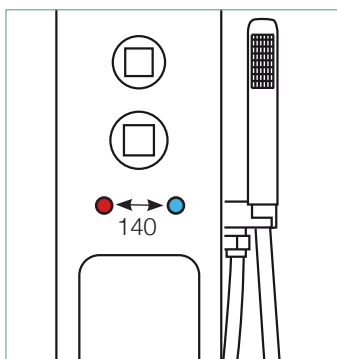

LOIRA

220x h 1600 mm

ALLUMINIO: BIANCO O SILVER
FINITURE: CROMO

ALLUMINUM: WHITE OR SILVER
FINISH: CHROME

Miscelatore meccanico
Deviatore
Soffione doccia integrato
Doccetta
Idrogetti
Dispenser sapone
Portashampoo

*Mechanical mixer
Diverter
Head shower
Hand shower
Jets
Soap dispenser
Shampoo shelf*

Attacchi acqua calda e fredda
Hot and cold water connections

Deviatore
Diverter

Soffione
Head shower

Dispenser sapone
Soap dispenser