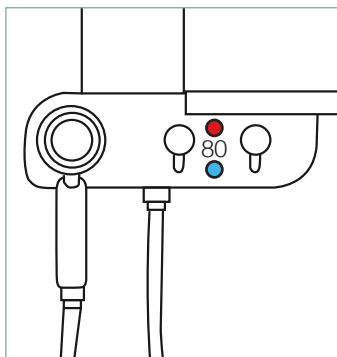

NILO

130-440x h 1120 mm

ACCIAIO: BIANCO O NERO
FINITURE: CROMO

STAINLESS: WHITE OR BLACK
FINISH: CHROME

Miscelatore meccanico
Deviatore
Soffione doccia integrato
Doccetta a due vie
Portashampoo
Carter di chiusura posteriore

*Mechanical mixer
Diverter
Head shower
Hand shower with diverter
Shampoo shelf
Backside cover*

Attacchi acqua calda e fredda
Hot and cold water connections

Mensola portashampoo
Shampoo shelf

Soffione
Head shower