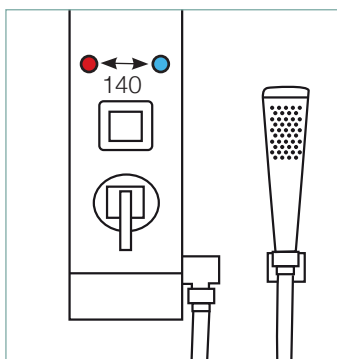

# SENNA

180x h 800 mm

ACCIAIO: BIANCO O SILVER  
FINITURE: CROMO

STAINLESS: WHITE OR SILVER  
FINISH: CHROME

Miscelatore meccanico  
Deviatore  
Soffione doccia integrato  
Lama d'acqua a cascata  
Doccetta  
Carter di chiusura posteriore

*Mechanical mixer  
Diverter  
Head shower  
Water fall shower  
Hand shower  
Backside cover*

Attacchi acqua calda e fredda  
Hot and cold water connections

Doccino  
Hand shower

Soffione con lama d'acqua  
Head shower with waterfall shower