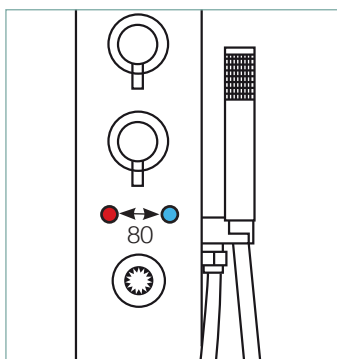

# VOLGA

130x h 1300 mm

ACCIAIO: BIANCO O NERO  
FINITURE: CROMO

STAINLESS: WHITE OR BLACK  
FINISH: CHROME

Miscelatore meccanico  
Deviatore  
Soffione doccia integrato  
Doccetta  
Hidrojets  
Carter di chiusura posteriore

*Mechanical mixer  
Diverter  
Head shower  
Hand shower  
Jets  
Backside cover*

Attacchi acqua calda e fredda  
Hot and cold water connections

Doccino  
Hand shower

Soffione  
Head shower

Gruppo rubinetteria  
Group faucets