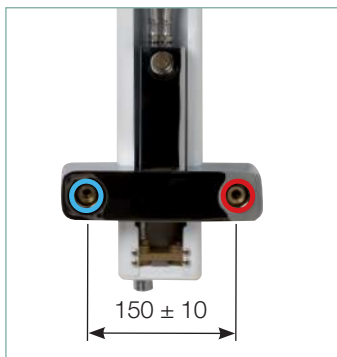

X3

150x h 1070 mm

ACCIAIO: BIANCO O SPECCHIATO
FINITURE: CROMO

STAINLESS: WHITE OR MIRROR
FINISH: CHROME

Miscelatore meccanico
Deviatore
Soffione doccia
Doccetta
Getti multidirezionali
Mensola portasapone

*Mechanical mixer
Diverter
Head shower
Hand shower
Multidirectional jets
Soapholder shelf*

Raccordi in ottone
Brass fittings

Idrogetti multidirezionali
Multidirectional jets

Miscelatore
Mechanical mixer

Soffione
Head shower