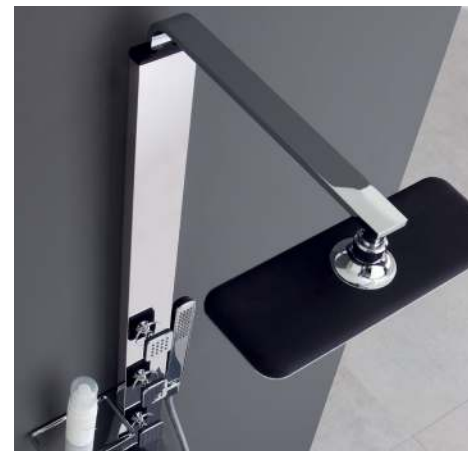

X3

150x h 1070 mm

ACCIAIO: BIANCO O SPECCHIATO
FINITURE: CROMO

STAINLESS: WHITE OR MIRROR
FINISH: CHROME

Miscelatore meccanico
Deviatore
Soffione doccia
Doccetta
Getti multidirezionali
Mensola portasapone

*Mechanical mixer
Diverter
Head shower
Hand shower
Multidirectional jets
Soapholder shelf*

Raccordi in ottone
Brass fittings

Idrogetti multidirezionali
Multidirectional jets

Miscelatore
Mechanical mixer

Soffione
Head shower