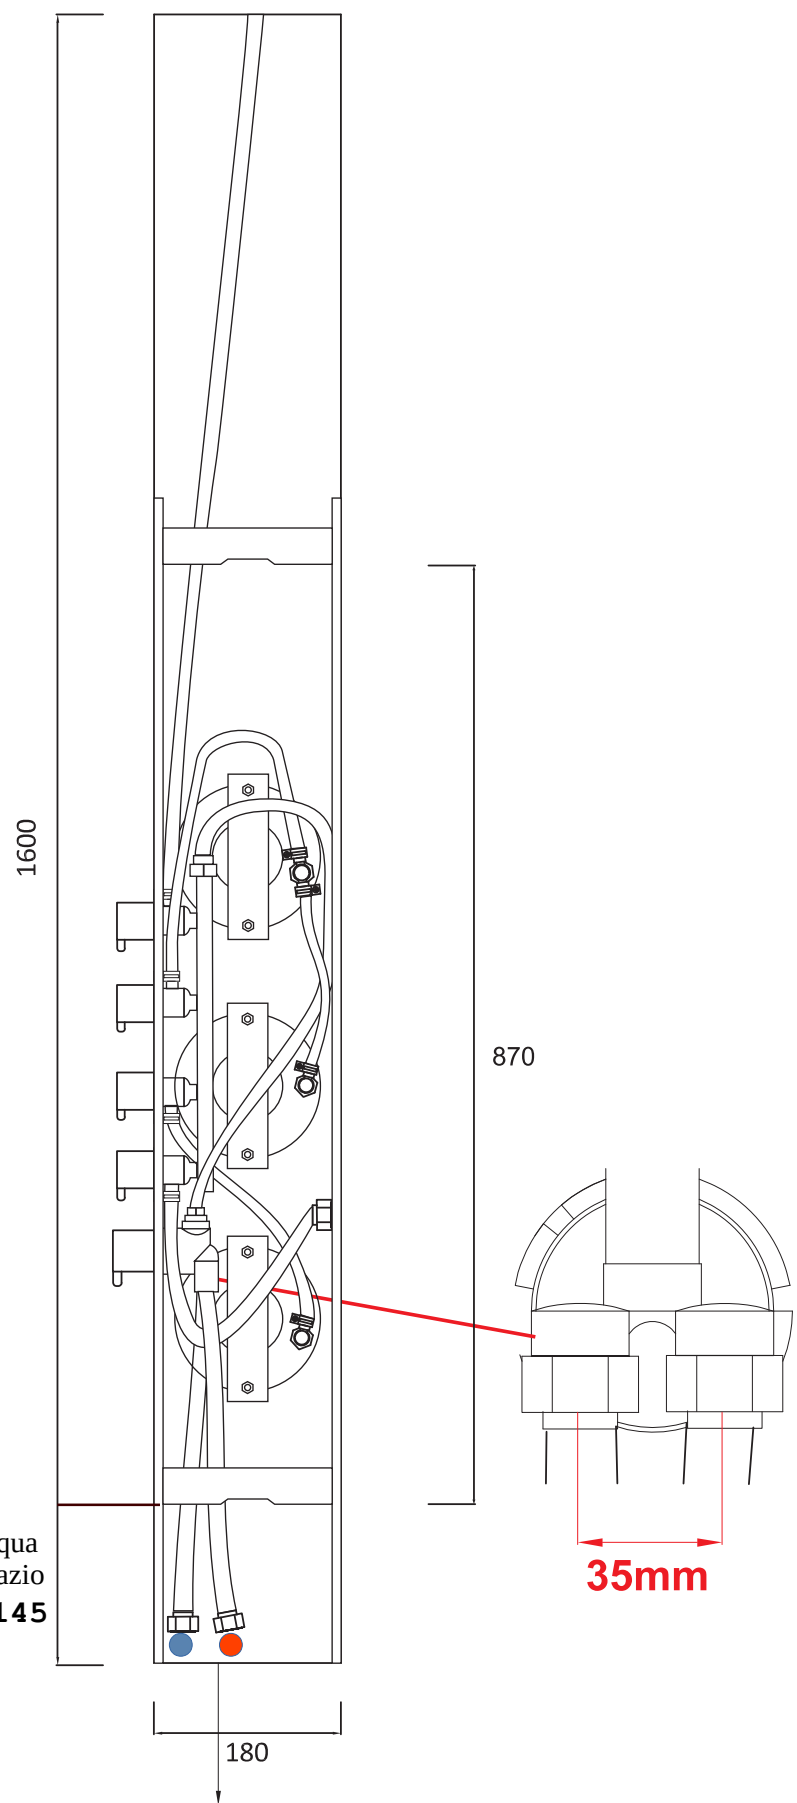

LENA

COLACRIL

Attacchi acqua
in questo spazio
145

1/2" water inlet

35mm