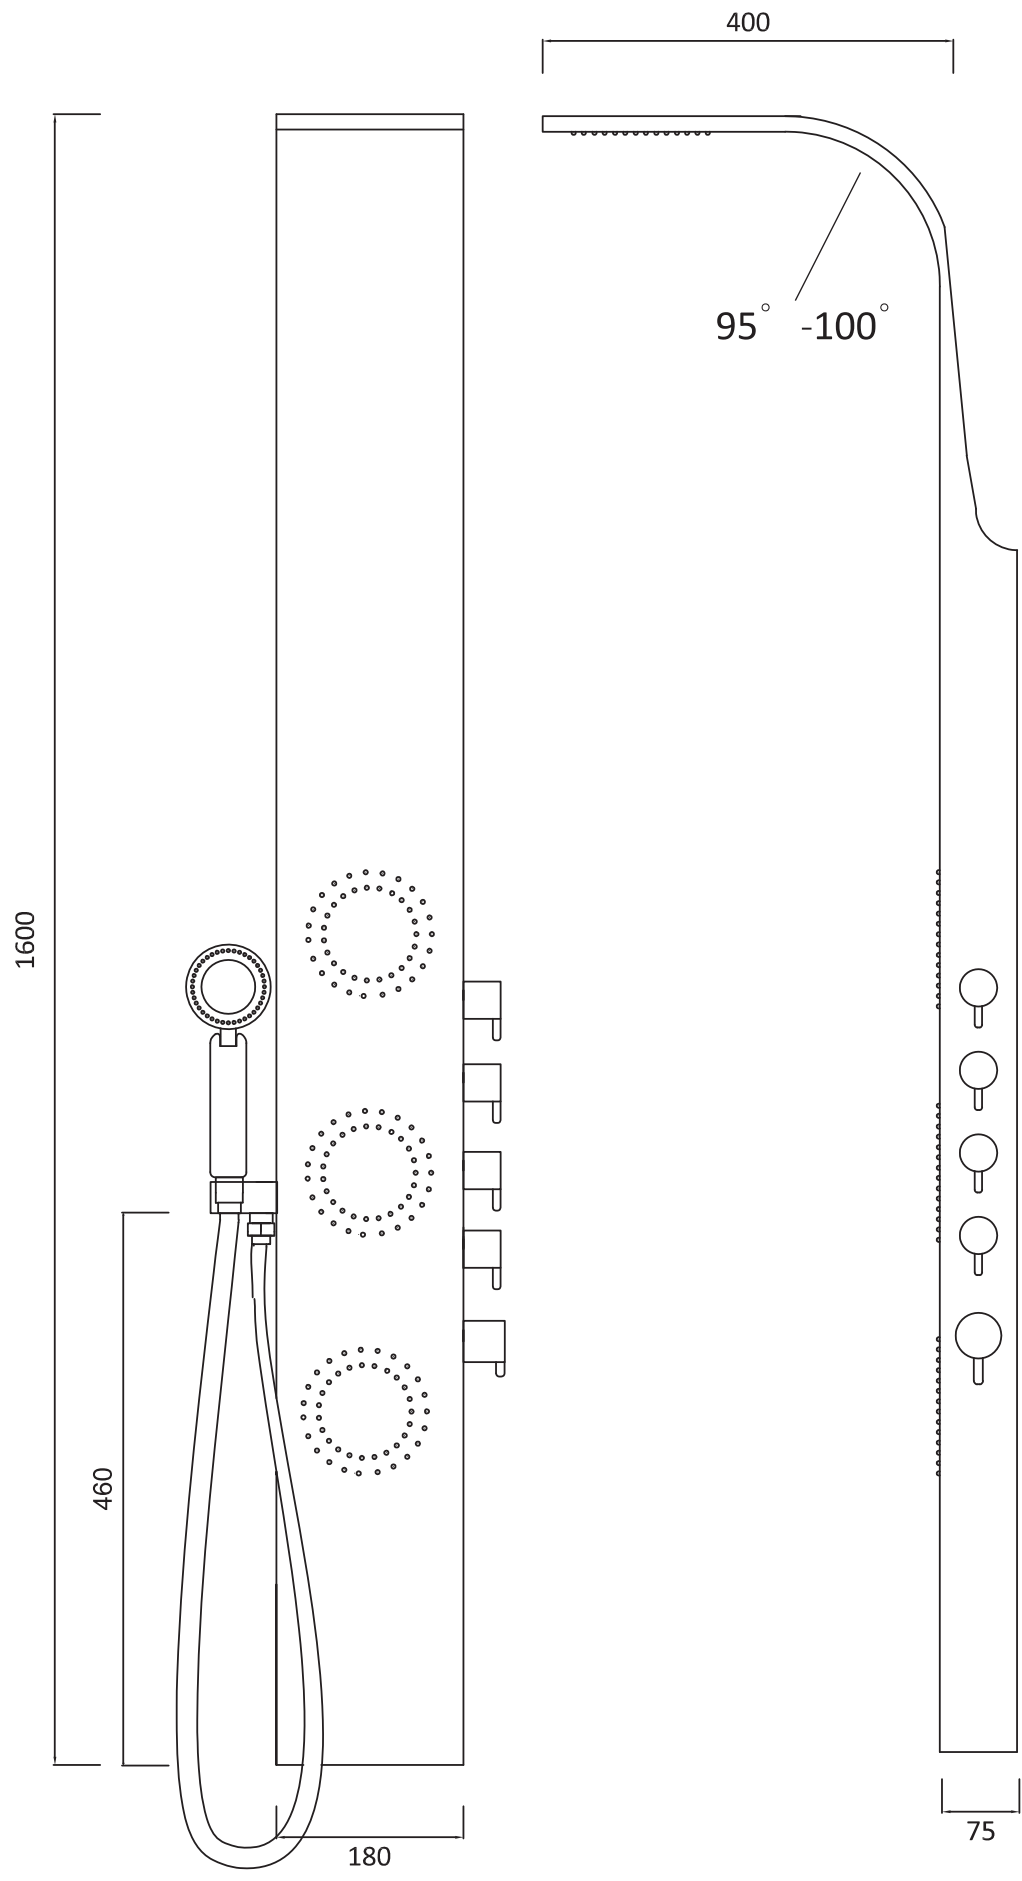

LENA

COLACRIL

Attacchi acqua
in questo spazio
145

1/2" water inlet

35mm