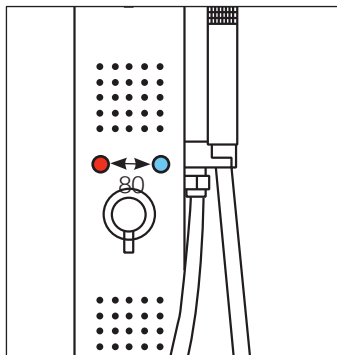

# danubio

130x h 1600 mm

1. Soffione doccia integrato  
Head shower
2. Deviatore  
Diverter
3. Idrogetti  
Jets
4. Doccetta  
Hand shower
5. Miscelatore meccanico  
Mechanical mixer

SPECCHIATO  
MIRRORED

SPAZZOLATO  
BRUSHED

1600 mm

Attacchi acqua calda e fredda  
Hot and cold water connections

130 mm