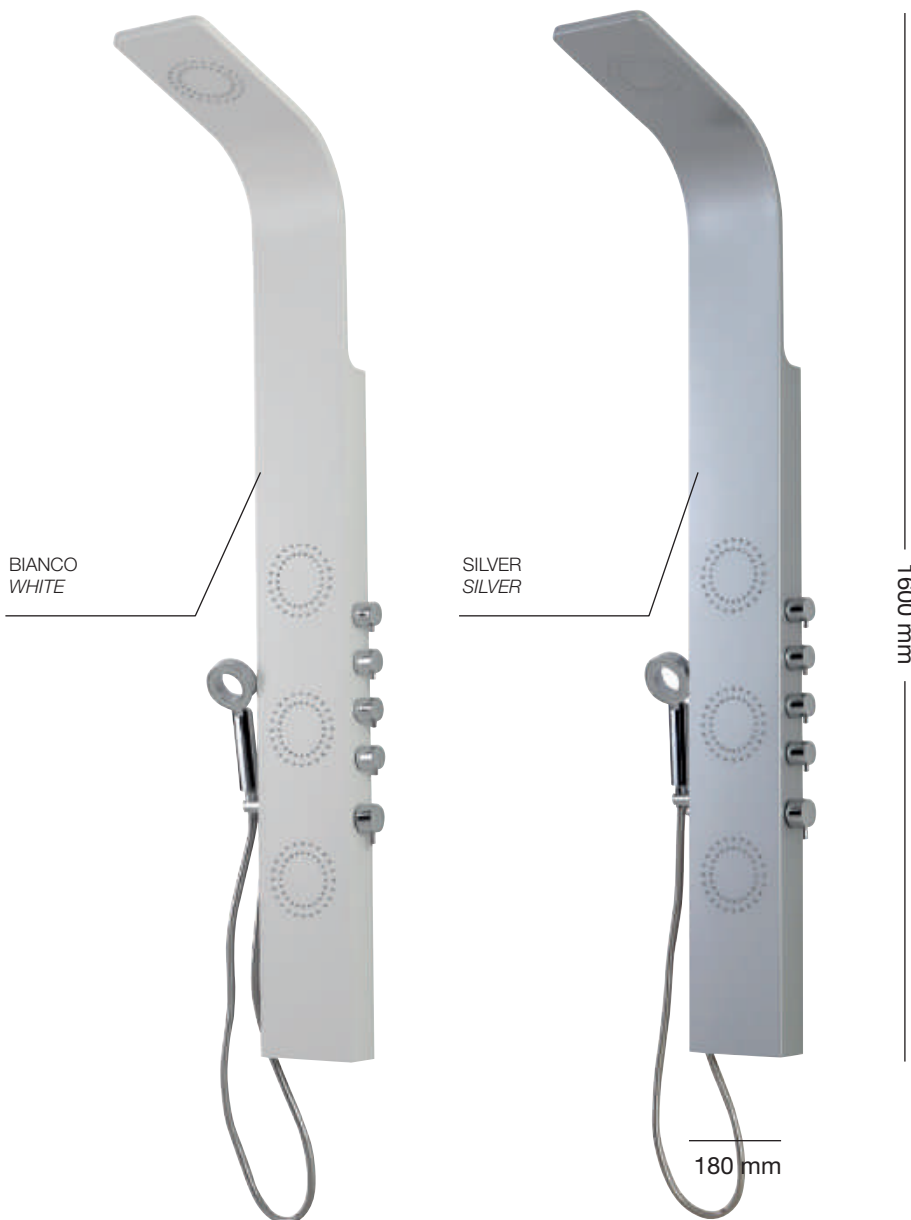

lena

180x h 1600 mm

1. Soffione doccia integrato
Head shower
2. Idrogetti
Jets
3. Deviatore
Diverter
4. Miscelatore meccanico
Mechanical mixer
5. Doccetta a due vie
Hand shower with diverter

Attacchi acqua calda e fredda
Hot and cold water connections