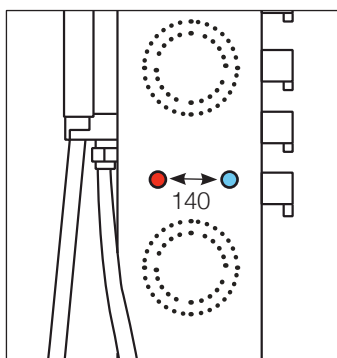

lena

180x h 1600 mm

1. Soffione doccia integrato
Head shower
2. Idrogetti
Jets
3. Deviatore
Diverter
4. Miscelatore meccanico
Mechanical mixer
5. Doccetta a due vie
Hand shower with diverter

Attacchi acqua calda e fredda
Hot and cold water connections