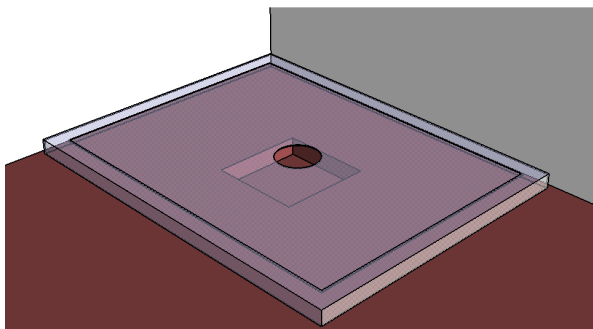

UTENSILI PER IL MONTAGGIO / TOOLS REQUIRED FOR ASSEMBLY

PIATTI
DOCCIA
Acrilico
H 3 cm

Preinstallazione piatti doccia Acrilico

STONDATO

QUADRATO

80x80: L = 80 cm L/2 = 40 cm

90x90: L = 90 cm L/2 = 45 cm

100x100: L = 100 cm L/2 = 50 cm

RETTANGOLARE

80x100cm: La=100 Lb=80 La/2=50 Lb/2=40

80x120cm: La=120 Lb=80 La/2=60 Lb/2=40

80x140cm: La=140 Lb=80 La/2=70 Lb/2=40

72x90cm: La=90 Lb=72 La/2=45 Lb/2=36

72x100cm: La=100 Lb=72 La/2=50 Lb/2=36

72x120cm: La=120 Lb=72 La/2=60 Lb/2=36

72x140cm: La=140 Lb=72 La/2=70 Lb/2=36

72x170cm: La=170 Lb=72 La/2=85 Lb/2=36

A

B

o / or

ATTENZIONE !!

Piastrelle del Pavimento