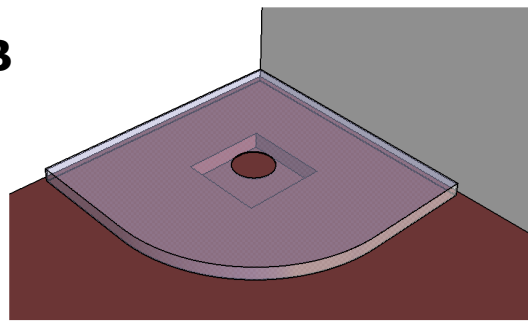

72x120cm: La=120 Lb=72 La/2=60 Lb/2=36

72x140cm: La=140 Lb=72 La/2=70 Lb/2=36

72x170cm: La=170 Lb=72 La/2=85 Lb/2=36

A

B

o / or

ATTENZIONE !!

Piastrelle del Pavimento

Piatto doccia

NO

Massetto

Piastrelle del Pavimento

Massetto

Piatto doccia

SI

Massetto