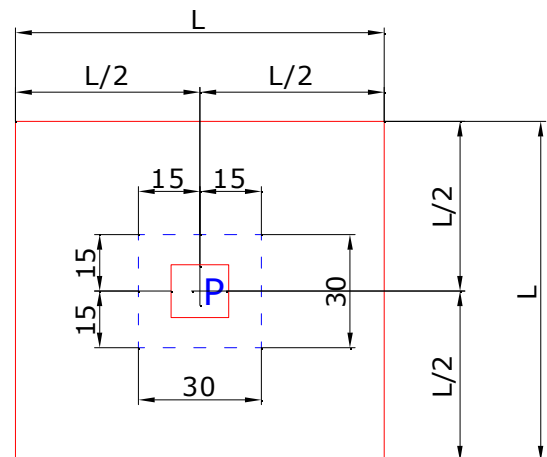

UTENSILI PER IL MONTAGGIO / TOOLS REQUIRED FOR ASSEMBLY

PIATTI
DOCCIA
Acrilico
H 3 cm

Preinstallazione piatti doccia Acrilico

STONDATO

QUADRATO

80x80: L = 80 cm L/2 = 40 cm

90x90: L = 90 cm L/2 = 45 cm

100x100: L = 100 cm L/2 = 50 cm

RETTANGOLARE

80x100cm: La=100 Lb=80 La/2=50 Lb/2=40

80x120cm: La=120 Lb=80 La/2=60 Lb/2=40

80x140cm: La=140 Lb=80 La/2=70 Lb/2=40

72x90cm: La=90 Lb=72 La/2=45 Lb/2=36

72x100cm: La=100 Lb=72 La/2=50 Lb/2=36

72x120cm: La=120 Lb=72 La/2=60 Lb/2=36

72x140cm: La=140 Lb=72 La/2=70 Lb/2=36

72x170cm: La=170 Lb=72 La/2=85 Lb/2=36

A

B

o / or

ATTENZIONE !!

Piastrelle del Pavimento