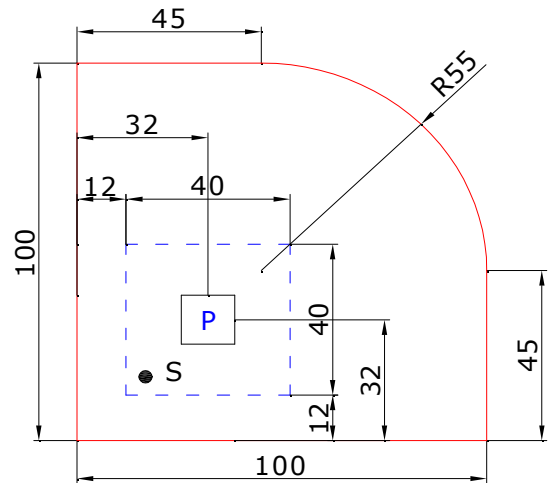

UTENSILI PER IL MONTAGGIO / TOOLS REQUIRED FOR ASSEMBLY

PIATTI
DOCCIA
Acrilico
H 3 cm

Preinstallazione piatti doccia Acrilico

STONDATO

QUADRATO

80x80: L = 80 cm L/2 = 40 cm

90x90: L = 90 cm L/2 = 45 cm

100x100: L = 100 cm L/2 = 50 cm

RETTANGOLARE

80x100cm: La=100 Lb=80 La/2=50 Lb/2=40

80x120cm: La=120 Lb=80 La/2=60 Lb/2=40

80x140cm: La=140 Lb=80 La/2=70 Lb/2=40

72x90cm: La=90 Lb=72 La/2=45 Lb/2=36

72x100cm: La=100 Lb=72 La/2=50 Lb/2=36

72x120cm: La=120 Lb=72 La/2=60 Lb/2=36

72x140cm: La=140 Lb=72 La/2=70 Lb/2=36

72x170cm: La=170 Lb=72 La/2=85 Lb/2=36

A

B

o / or

ATTENZIONE !!

Piastrelle del Pavimento