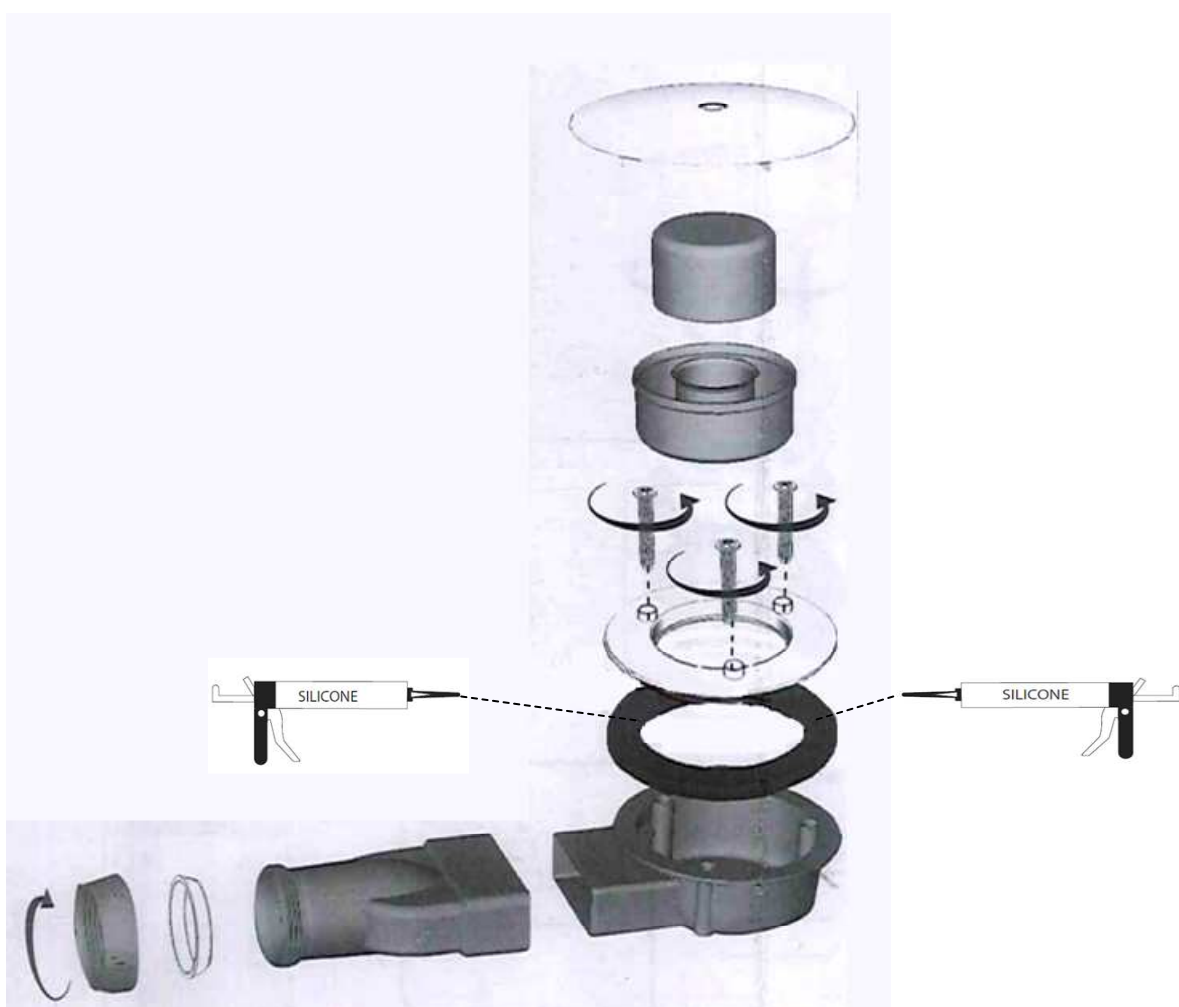

UTENSILI PER IL MONTAGGIO / TOOLS REQUIRED FOR ASSEMBLY

PIATTI
DOCCIA
Acrilico
H 3 cm

Preinstallazione piatti doccia Acrilico

STONDATO

QUADRATO

80x80: L = 80 cm L/2 = 40 cm

90x90: L = 90 cm L/2 = 45 cm

100x100: L = 100 cm L/2 = 50 cm

RETTANGOLARE

80x100cm: La=100 Lb=80 La/2=50 Lb/2=40

80x120cm: La=120 Lb=80 La/2=60 Lb/2=40

80x140cm: La=140 Lb=80 La/2=70 Lb/2=40

72x90cm: La=90 Lb=72 La/2=45 Lb/2=36

72x100cm: La=100 Lb=72 La/2=50 Lb/2=36