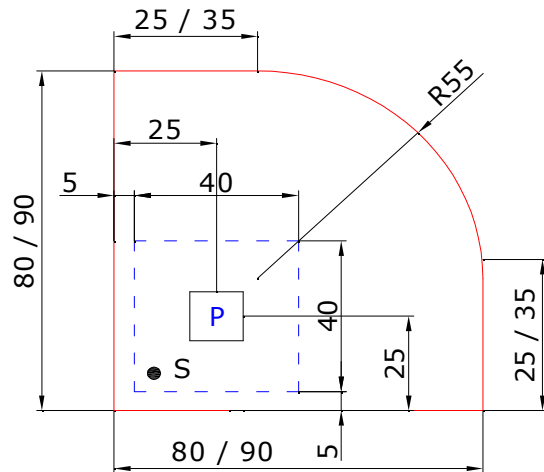

UTENSILI PER IL MONTAGGIO / TOOLS REQUIRED FOR ASSEMBLY

PIATTI
DOCCIA
Acrilico
H 3 cm

Preinstallazione piatti doccia Acrilico

STONDATO

QUADRATO

80x80: L = 80 cm L/2 = 40 cm

90x90: L = 90 cm L/2 = 45 cm

100x100: L = 100 cm L/2 = 50 cm

RETTANGOLARE

80x100cm: La=100 Lb=80 La/2=50 Lb/2=40

80x120cm: La=120 Lb=80 La/2=60 Lb/2=40

80x140cm: La=140 Lb=80 La/2=70 Lb/2=40

72x90cm: La=90 Lb=72 La/2=45 Lb/2=36

72x100cm: La=100 Lb=72 La/2=50 Lb/2=36

72x120cm: La=120 Lb=72 La/2=60 Lb/2=36

72x140cm: La=140 Lb=72 La/2=70 Lb/2=36

72x170cm: La=170 Lb=72 La/2=85 Lb/2=36

A

B

o / or

ATTENZIONE !!

Piastrelle del Pavimento