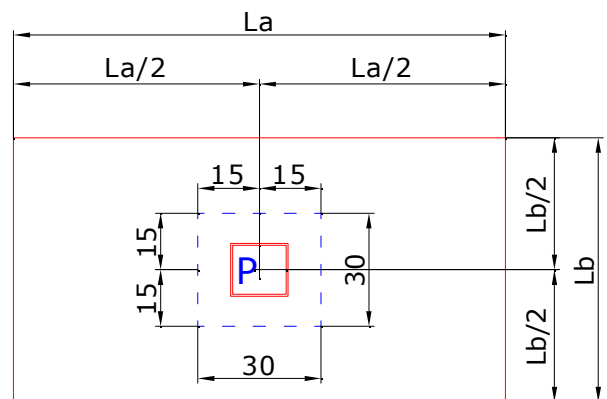

UTENSILI PER IL MONTAGGIO / TOOLS REQUIRED FOR ASSEMBLY

PIATTI
DOCCIA
Acrilico
H 3 cm

Preinstallazione piatti doccia Acrilico

STONDATO

QUADRATO

80x80: L = 80 cm L/2 = 40 cm

90x90: L = 90 cm L/2 = 45 cm

100x100: L = 100 cm L/2 = 50 cm

RETTANGOLARE

80x100cm: La=100 Lb=80 La/2=50 Lb/2=40

80x120cm: La=120 Lb=80 La/2=60 Lb/2=40

80x140cm: La=140 Lb=80 La/2=70 Lb/2=40

72x90cm: La=90 Lb=72 La/2=45 Lb/2=36

72x100cm: La=100 Lb=72 La/2=50 Lb/2=36

72x120cm: La=120 Lb=72 La/2=60 Lb/2=36

72x140cm: La=140 Lb=72 La/2=70 Lb/2=36

72x170cm: La=170 Lb=72 La/2=85 Lb/2=36

A

B

o / or

ATTENZIONE !!

Piastrelle del Pavimento