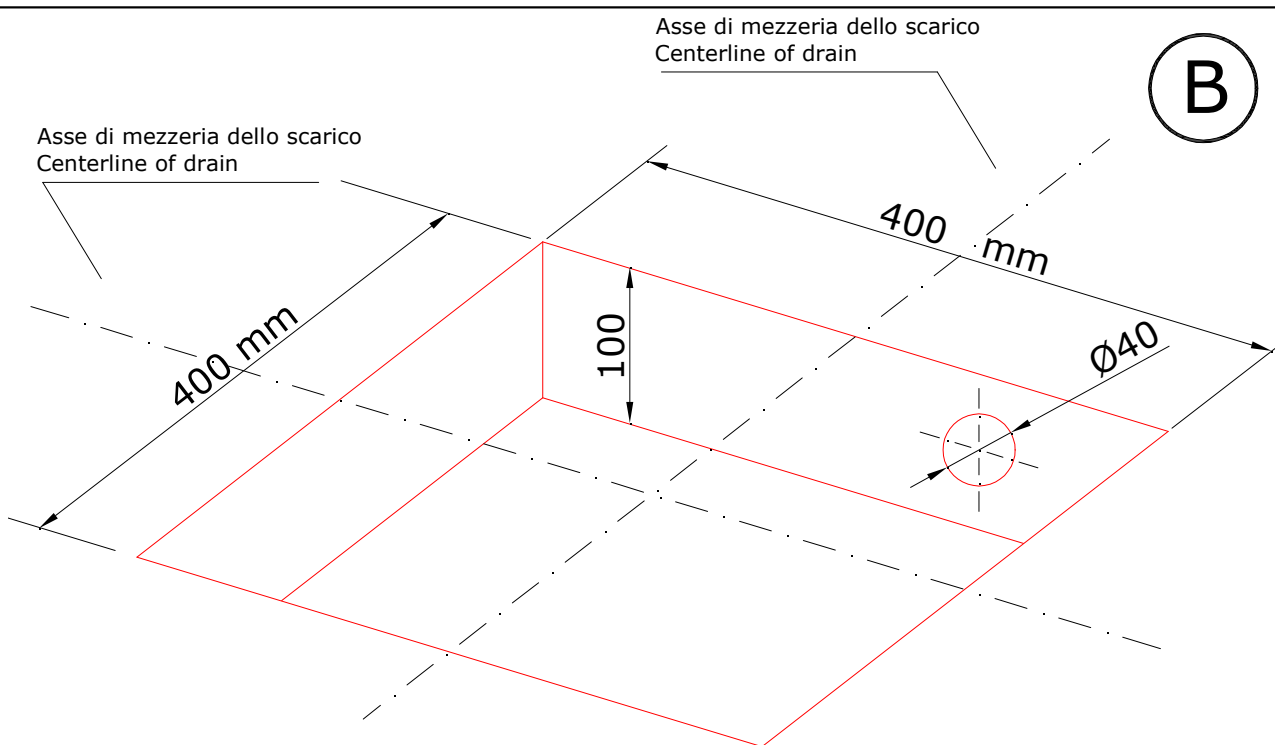

UTENSILI PER IL MONTAGGIO / TOOLS REQUIRED FOR ASSEMBLY

PIATTI
DOCCIA
Acrilico
H 3 cm

Preinstallazione piatti doccia Acrilico

STONDATO

QUADRATO

80x80: L = 80 cm L/2 = 40 cm

90x90: L = 90 cm L/2 = 45 cm

100x100: L = 100 cm L/2 = 50 cm

RETTANGOLARE

80x100cm: La=100 Lb=80 La/2=50 Lb/2=40

80x120cm: La=120 Lb=80 La/2=60 Lb/2=40

80x140cm: La=140 Lb=80 La/2=70 Lb/2=40

72x90cm: La=90 Lb=72 La/2=45 Lb/2=36

72x100cm: La=100 Lb=72 La/2=50 Lb/2=36

72x120cm: La=120 Lb=72 La/2=60 Lb/2=36

72x140cm: La=140 Lb=72 La/2=70 Lb/2=36

72x170cm: La=170 Lb=72 La/2=85 Lb/2=36

A

B

o / or

ATTENZIONE !!

Piastrelle del Pavimento