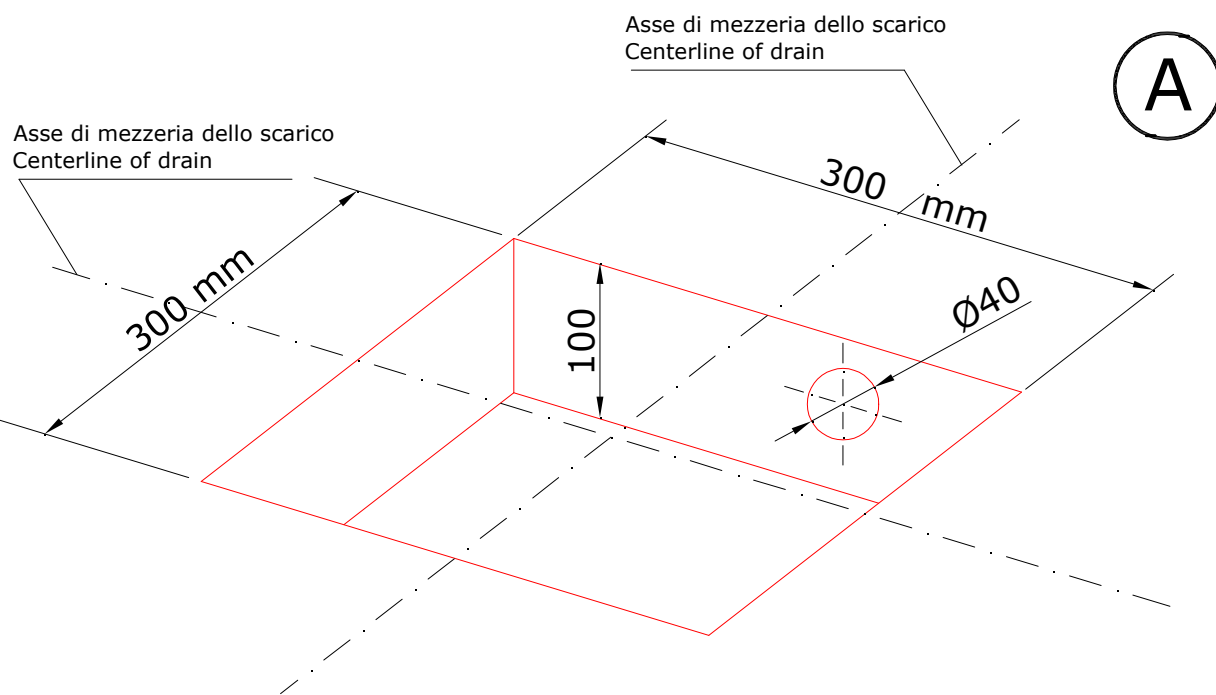

UTENSILI PER IL MONTAGGIO / TOOLS REQUIRED FOR ASSEMBLY

PIATTI
DOCCIA
Acrilico
H 3 cm

Preinstallazione piatti doccia Acrilico

STONDATO

QUADRATO

80x80: L = 80 cm L/2 = 40 cm

90x90: L = 90 cm L/2 = 45 cm

100x100: L = 100 cm L/2 = 50 cm

RETTANGOLARE

80x100cm: La=100 Lb=80 La/2=50 Lb/2=40

80x120cm: La=120 Lb=80 La/2=60 Lb/2=40

80x140cm: La=140 Lb=80 La/2=70 Lb/2=40

72x90cm: La=90 Lb=72 La/2=45 Lb/2=36

72x100cm: La=100 Lb=72 La/2=50 Lb/2=36

72x120cm: La=120 Lb=72 La/2=60 Lb/2=36

72x140cm: La=140 Lb=72 La/2=70 Lb/2=36

72x170cm: La=170 Lb=72 La/2=85 Lb/2=36

A

B

o / or

ATTENZIONE !!

Piastrelle del Pavimento