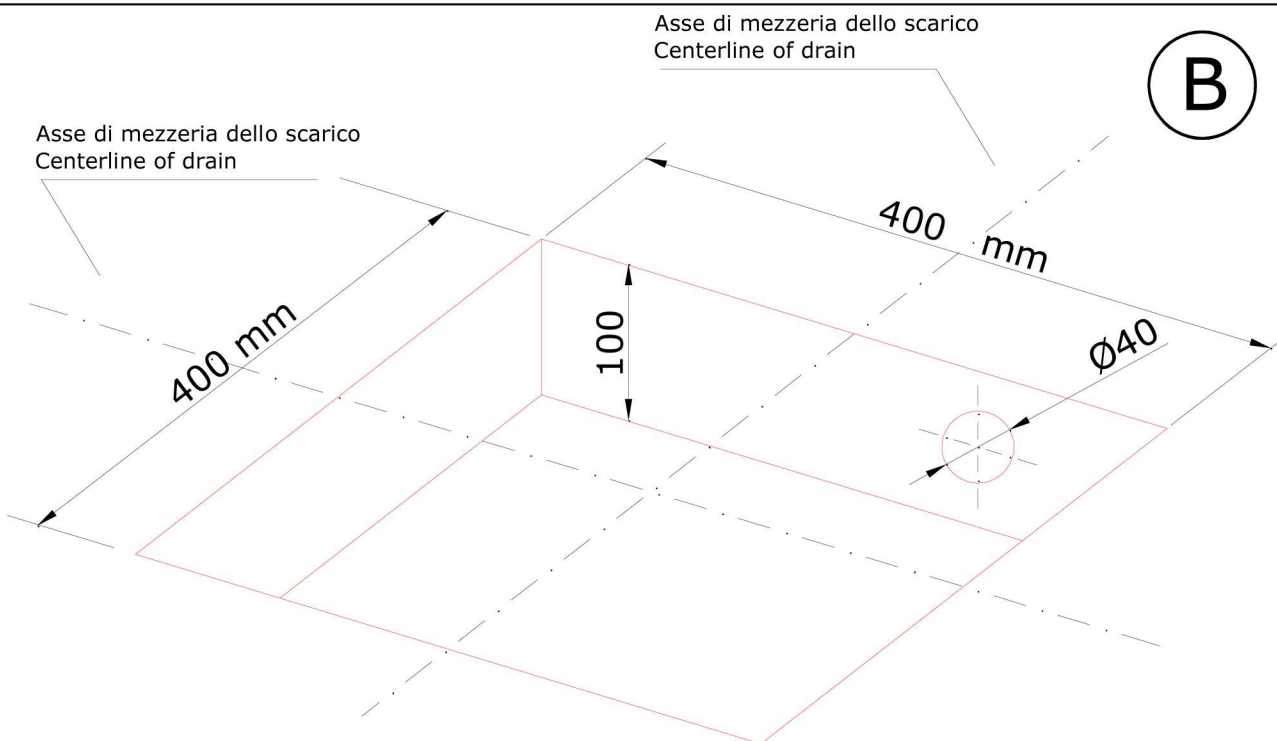

UTENSILI PER IL MONTAGGIO / TOOLS REQUIRED FOR ASSEMBLY

PIATTI DOCCIA Acrilico H 5 cm

Preinstallazione piatti doccia Acrilico

STONDATO

QUADRATO

80x80: L = 80 cm L/2 = 40 cm

90x90: L = 90 cm L/2 = 45 cm

100x100: L = 100 cm L/2 = 50 cm

RETTANGOLARE

80x100cm: La=100 Lb=80 La/2=50 Lb/2=40

80x120cm: La=120 Lb=80 La/2=60 Lb/2=40

80x140cm: La=140 Lb=80 La/2=70 Lb/2=40

72x90cm: La=90 Lb=72 La/2=45 Lb/2=36

72x100cm: La=100 Lb=72 La/2=50 Lb/2=36

72x120cm: La=120 Lb=72 La/2=60 Lb/2=36

72x140cm: La=140 Lb=72 La/2=70 Lb/2=36

72x170cm: La=170 Lb=72 La/2=85 Lb/2=36

A

B

Asse di mezzeria dello scarico
Centerline of drain

Asse di mezzeria dello scarico
Centerline of drain