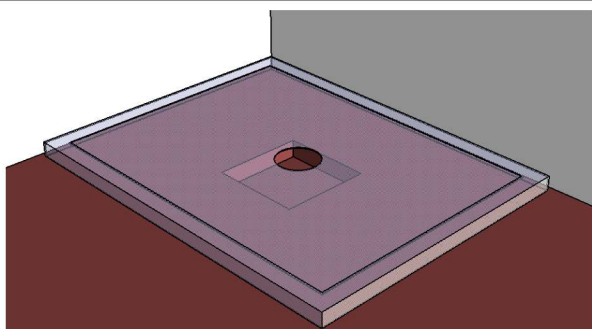

UTENSILI PER IL MONTAGGIO / TOOLS REQUIRED FOR ASSEMBLY

PIATTI DOCCIA Acrilico H 5 cm

Preinstallazione piatti doccia Acrilico

STONDATO

QUADRATO

80x80: L = 80 cm L/2 = 40 cm

90x90: L = 90 cm L/2 = 45 cm

100x100: L = 100 cm L/2 = 50 cm

RETTANGOLARE

80x100cm: La=100 Lb=80 La/2=50 Lb/2=40

80x120cm: La=120 Lb=80 La/2=60 Lb/2=40

80x140cm: La=140 Lb=80 La/2=70 Lb/2=40

72x90cm: La=90 Lb=72 La/2=45 Lb/2=36

72x100cm: La=100 Lb=72 La/2=50 Lb/2=36

72x120cm: La=120 Lb=72 La/2=60 Lb/2=36

72x140cm: La=140 Lb=72 La/2=70 Lb/2=36

72x170cm: La=170 Lb=72 La/2=85 Lb/2=36

A

B

Asse di mezzeria dello scarico
Centerline of drain

Asse di mezzeria dello scarico
Centerline of drain