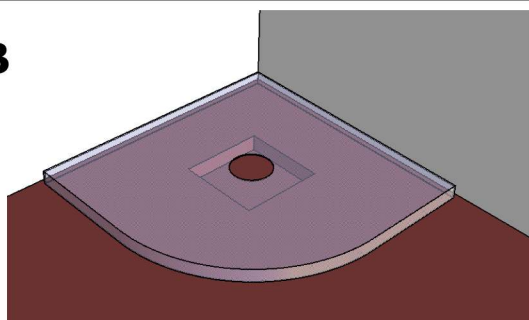

72x120cm: La=120 Lb=72 La/2=60 Lb/2=36

72x140cm: La=140 Lb=72 La/2=70 Lb/2=36

72x170cm: La=170 Lb=72 La/2=85 Lb/2=36

A

B

Asse di mezzeria dello scarico
Centerline of drain

Asse di mezzeria dello scarico
Centerline of drain

o / or

ATTENZIONE !!

Piastrelle del Pavimento

Piatto doccia

NO

Massetto

Piastrelle del Pavimento

Massetto