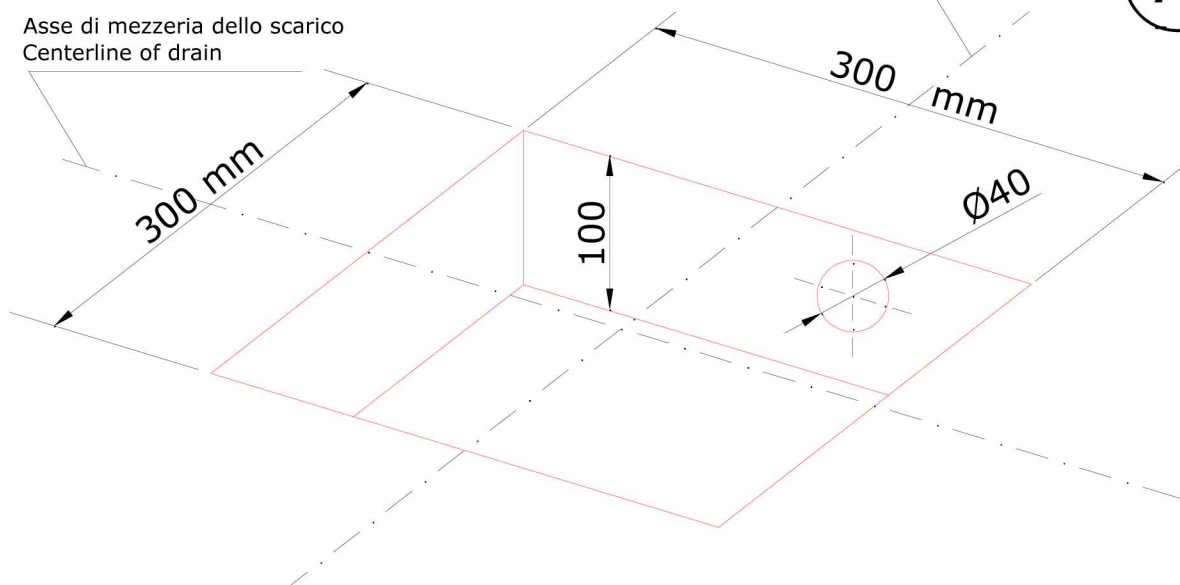

UTENSILI PER IL MONTAGGIO / TOOLS REQUIRED FOR ASSEMBLY

PIATTI DOCCIA Acrilico H 5 cm

Preinstallazione piatti doccia Acrilico

STONDATO

QUADRATO

80x80: L = 80 cm L/2 = 40 cm

90x90: L = 90 cm L/2 = 45 cm

100x100: L = 100 cm L/2 = 50 cm

RETTANGOLARE

80x100cm: La=100 Lb=80 La/2=50 Lb/2=40

80x120cm: La=120 Lb=80 La/2=60 Lb/2=40

80x140cm: La=140 Lb=80 La/2=70 Lb/2=40

72x90cm: La=90 Lb=72 La/2=45 Lb/2=36

72x100cm: La=100 Lb=72 La/2=50 Lb/2=36

72x120cm: La=120 Lb=72 La/2=60 Lb/2=36

72x140cm: La=140 Lb=72 La/2=70 Lb/2=36

72x170cm: La=170 Lb=72 La/2=85 Lb/2=36

A

B

Asse di mezzeria dello scarico
Centerline of drain

Asse di mezzeria dello scarico
Centerline of drain