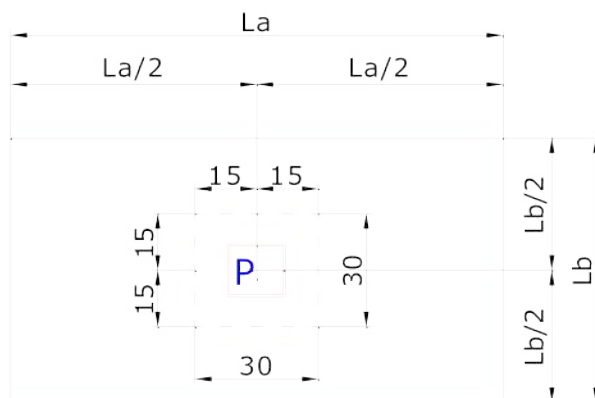

UTENSILI PER IL MONTAGGIO / TOOLS REQUIRED FOR ASSEMBLY

PIATTI DOCCIA Acrilico H 5 cm

Preinstallazione piatti doccia Acrilico

STONDATO

QUADRATO

80x80: L = 80 cm L/2 = 40 cm

90x90: L = 90 cm L/2 = 45 cm

100x100: L = 100 cm L/2 = 50 cm

RETTANGOLARE

80x100cm: La=100 Lb=80 La/2=50 Lb/2=40

80x120cm: La=120 Lb=80 La/2=60 Lb/2=40

80x140cm: La=140 Lb=80 La/2=70 Lb/2=40

72x90cm: La=90 Lb=72 La/2=45 Lb/2=36

72x100cm: La=100 Lb=72 La/2=50 Lb/2=36

72x120cm: La=120 Lb=72 La/2=60 Lb/2=36

72x140cm: La=140 Lb=72 La/2=70 Lb/2=36

72x170cm: La=170 Lb=72 La/2=85 Lb/2=36

A

B

Asse di mezzeria dello scarico
Centerline of drain

Asse di mezzeria dello scarico
Centerline of drain