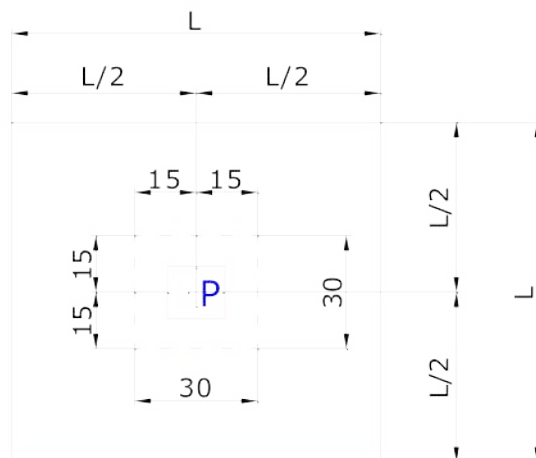

UTENSILI PER IL MONTAGGIO / TOOLS REQUIRED FOR ASSEMBLY

PIATTI DOCCIA Acrilico H 5 cm

Preinstallazione piatti doccia Acrilico

STONDATO

QUADRATO

80x80: L = 80 cm L/2 = 40 cm

90x90: L = 90 cm L/2 = 45 cm

100x100: L = 100 cm L/2 = 50 cm

RETTANGOLARE

80x100cm: La=100 Lb=80 La/2=50 Lb/2=40

80x120cm: La=120 Lb=80 La/2=60 Lb/2=40

80x140cm: La=140 Lb=80 La/2=70 Lb/2=40

72x90cm: La=90 Lb=72 La/2=45 Lb/2=36

72x100cm: La=100 Lb=72 La/2=50 Lb/2=36

72x120cm: La=120 Lb=72 La/2=60 Lb/2=36

72x140cm: La=140 Lb=72 La/2=70 Lb/2=36

72x170cm: La=170 Lb=72 La/2=85 Lb/2=36

A

B

Asse di mezzeria dello scarico
Centerline of drain

Asse di mezzeria dello scarico
Centerline of drain