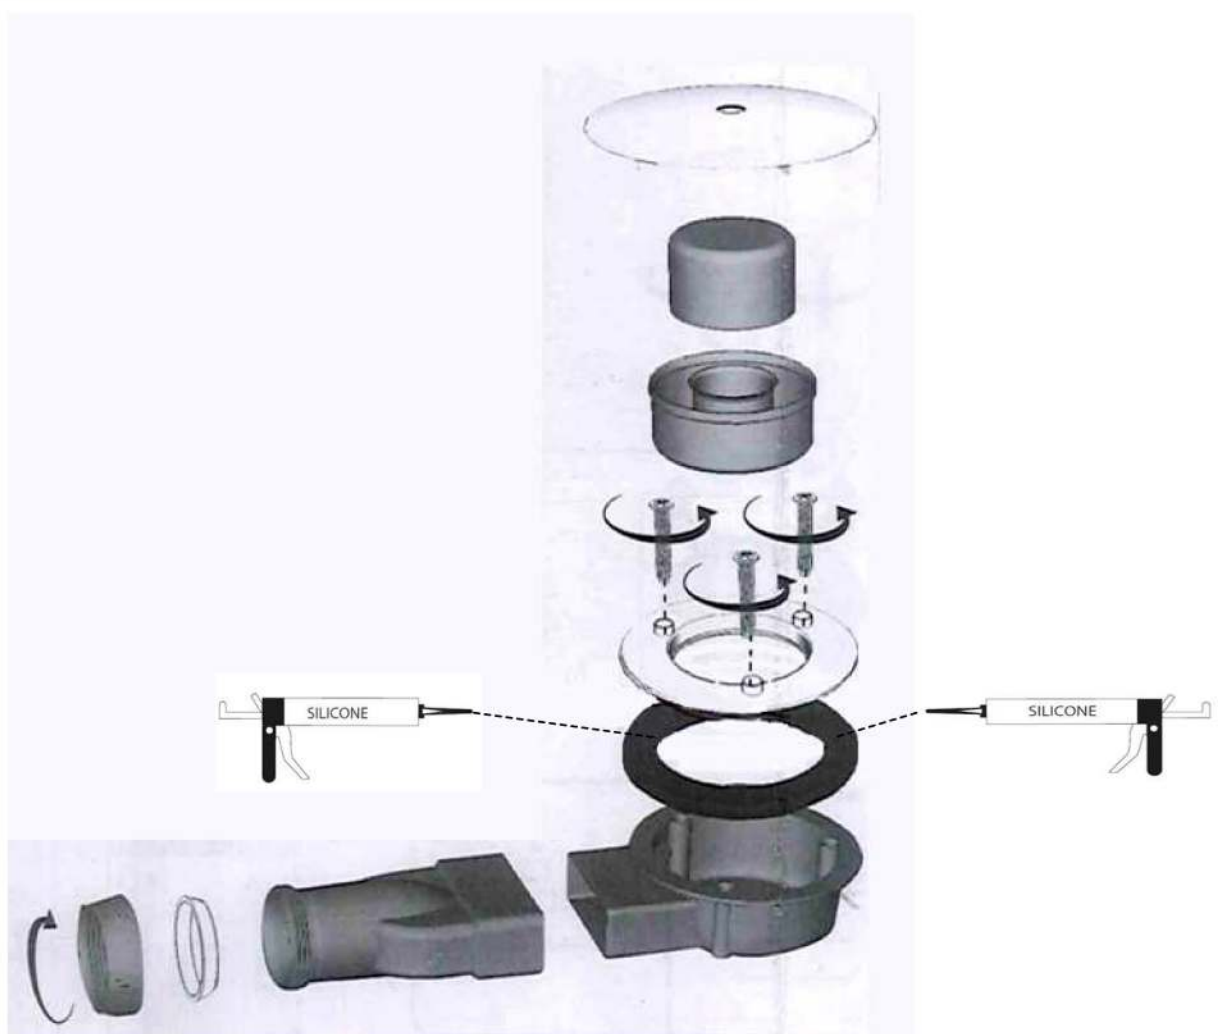

UTENSILI PER IL MONTAGGIO / TOOLS REQUIRED FOR ASSEMBLY

PIATTI DOCCIA Acrilico H 5 cm

Preinstallazione piatti doccia Acrilico

STONDATO

QUADRATO

80x80: L = 80 cm L/2 = 40 cm

90x90: L = 90 cm L/2 = 45 cm

100x100: L = 100 cm L/2 = 50 cm

RETTANGOLARE

80x100cm: La=100 Lb=80 La/2=50 Lb/2=40

80x120cm: La=120 Lb=80 La/2=60 Lb/2=40

80x140cm: La=140 Lb=80 La/2=70 Lb/2=40

72x90cm: La=90 Lb=72 La/2=45 Lb/2=36

72x100cm: La=100 Lb=72 La/2=50 Lb/2=36

72x120cm: La=120 Lb=72 La/2=60 Lb/2=36

72x140cm: La=140 Lb=72 La/2=70 Lb/2=36

72x170cm: La=170 Lb=72 La/2=85 Lb/2=36

A

B

Asse di mezzeria dello scarico
Centerline of drain

Asse di mezzeria dello scarico
Centerline of drain

Piatto doccia

SI

Massetto