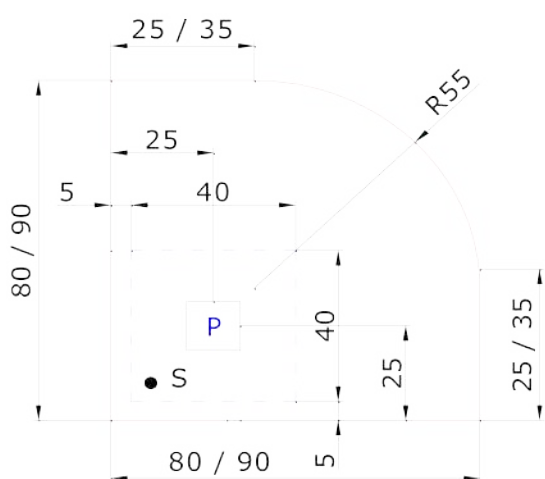

UTENSILI PER IL MONTAGGIO / TOOLS REQUIRED FOR ASSEMBLY

PIATTI DOCCIA Acrilico H 5 cm

Preinstallazione piatti doccia Acrilico

STONDATO

QUADRATO

80x80: L = 80 cm L/2 = 40 cm

90x90: L = 90 cm L/2 = 45 cm

100x100: L = 100 cm L/2 = 50 cm

RETTANGOLARE

80x100cm: La=100 Lb=80 La/2=50 Lb/2=40

80x120cm: La=120 Lb=80 La/2=60 Lb/2=40

80x140cm: La=140 Lb=80 La/2=70 Lb/2=40

72x90cm: La=90 Lb=72 La/2=45 Lb/2=36

72x100cm: La=100 Lb=72 La/2=50 Lb/2=36

72x120cm: La=120 Lb=72 La/2=60 Lb/2=36

72x140cm: La=140 Lb=72 La/2=70 Lb/2=36

72x170cm: La=170 Lb=72 La/2=85 Lb/2=36

A

B

Asse di mezzeria dello scarico
Centerline of drain

Asse di mezzeria dello scarico
Centerline of drain