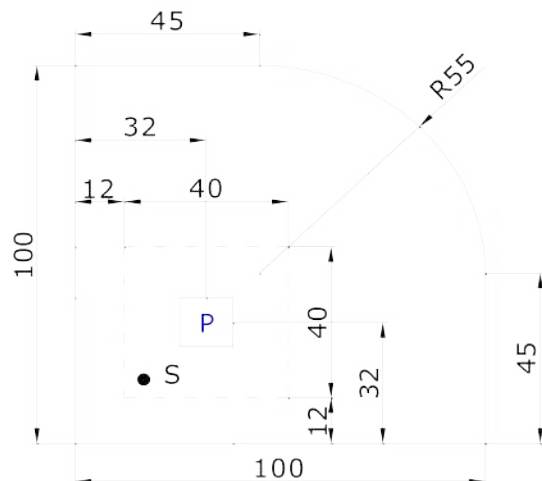

UTENSILI PER IL MONTAGGIO / TOOLS REQUIRED FOR ASSEMBLY

PIATTI DOCCIA Acrilico H 5 cm

Preinstallazione piatti doccia Acrilico

STONDATO

QUADRATO

80x80: L = 80 cm L/2 = 40 cm

90x90: L = 90 cm L/2 = 45 cm

100x100: L = 100 cm L/2 = 50 cm

RETTANGOLARE

80x100cm: La=100 Lb=80 La/2=50 Lb/2=40

80x120cm: La=120 Lb=80 La/2=60 Lb/2=40

80x140cm: La=140 Lb=80 La/2=70 Lb/2=40

72x90cm: La=90 Lb=72 La/2=45 Lb/2=36

72x100cm: La=100 Lb=72 La/2=50 Lb/2=36

72x120cm: La=120 Lb=72 La/2=60 Lb/2=36

72x140cm: La=140 Lb=72 La/2=70 Lb/2=36

72x170cm: La=170 Lb=72 La/2=85 Lb/2=36

A

B

Asse di mezzeria dello scarico
Centerline of drain

Asse di mezzeria dello scarico
Centerline of drain