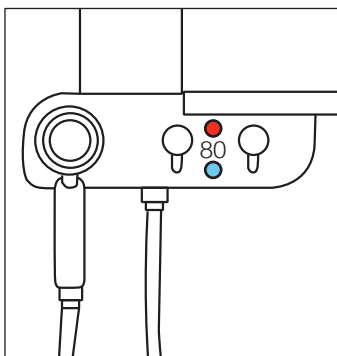

rio

130-440x h 11200 mm

1. Soffione doccia integrato
Head shower
2. Miscelatore meccanico
Mechanical mixer
3. Portashampoo
Shampoo shelf
4. Deviatore
Diverter
5. Doccetta a due vie
Hand shower with diverter

Attacchi acqua calda e fredda
Hot and cold water connections