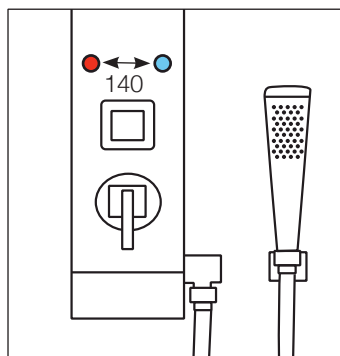

# senna

180x h 800 mm

1. Soffione doccia integrato  
Head shower
2. Lama d'acqua a cascata  
Water fall shower
3. Deviatore  
Diverter
4. Miscelatore meccanico  
Mechanical mixer
5. Doccetta  
Hand shower

Attacchi acqua calda e fredda  
Hot and cold water connections