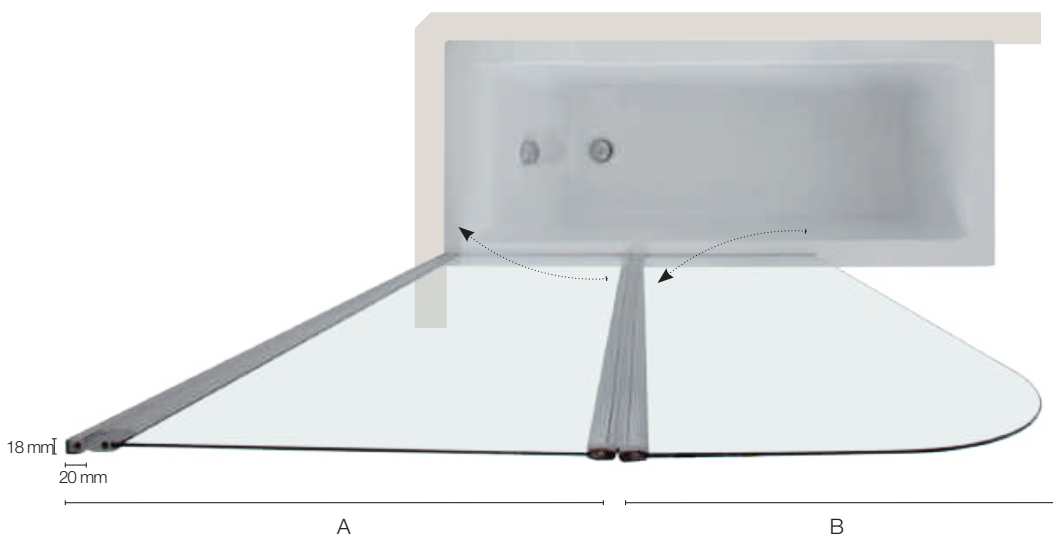

TSV52

Soprap vasca / Bathtub shower panel **H 1400 mm**

VERSIONE: 2 ANTE PIEGHEVOLI E REVERSIBILE

VERSION: REVERSIBLE TWO FOLDING DOORS

altezza
height

reversibile
reversible

easy clean
easy clean

15 MM
regolazione
adjustment

finitura cromo
chrome finish

6MM
cristallo
temperato
tempered
glass

Cristallo trasparente
Transparent glass

Doppio elemento pieghevole a 180°
180° double folding bathtub screen

BOX COMPLETO

COMPLETE SHOWER ENCLOSURE

Specifiche tecniche / Technical specifications

L/W (A) mm	L/W (B) mm	H/H mm	Peso vetro kg
			Glass weight kgs
600	540	1400	21,5