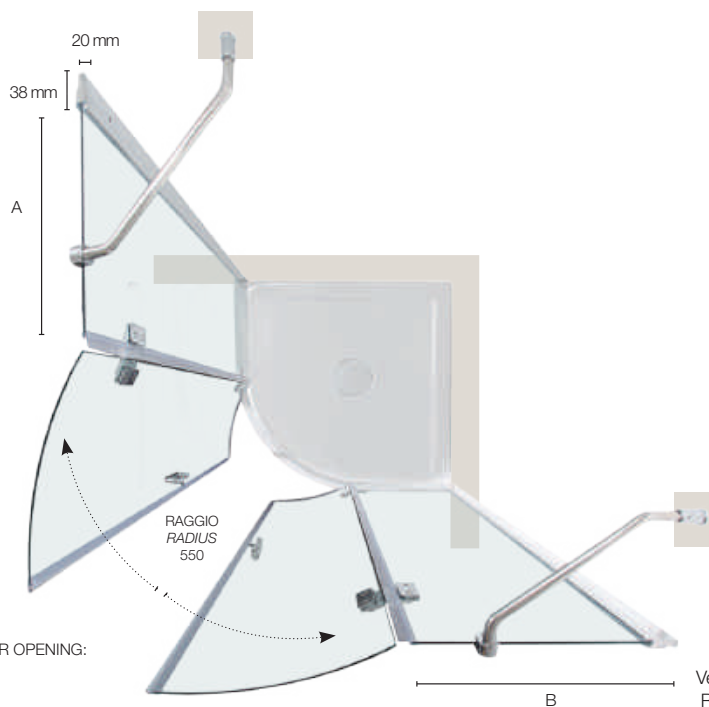

TVB61

Porta battente / Hinge door **H 2030 mm**

VERSIONE: SEMICIRCOLARE

VERSION: SEMI-CIRCULAR

altezza
height

reversibile
reversible

easy clean
easy clean

10 MM

regolazione
adjustment

finitura cromo
chrome finish

6MM
cristallo
temperato
tempered
glass

NTPA04
Profilo di
allungamento
Adjustable profile
+ 10 mm

Cristallo trasparente
Transparent glass

APERTURA PORTA / DOOR OPENING:
670

Versione angolare DX
Right corner version

BOX COMPLETO
COMPLETE SHOWER

Specifiche tecniche / Technical specifications

DA ABBINARE A PIATTO DOCCIA TO MATCH WITH SHOWER TRAY		H/H mm	Peso vetro kg Glass weight kgs	Apertura porta Door opening	Estensibilità L mm Extension W mm	Estensibilità P mm Extension D mm	A mm	B mm
L/W mm	P/D mm							
800	800	2030	44	670	773-783	773-783	215	215
900	900	2030	51	670	873-883	873-883	315	315
1000	1000	2030	57	670	973-983	973-983	415	415