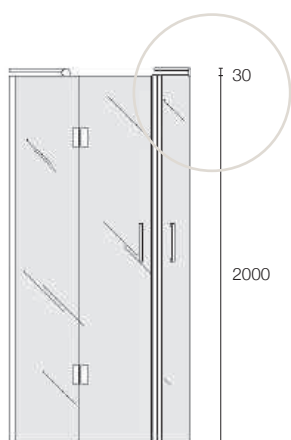

TVB61

Porta battente / Hinge door **H 2030 mm**

VERSIONE: SEMICIRCOLARE

VERSION: SEMI-CIRCULAR

altezza
height

reversibile
reversible

easy clean
easy clean

10 MM

regolazione
adjustment

finitura cromo
chrome finish

6MM
cristallo
temperato
tempered
glass

NTPA04
Profilo di
allungamento
Adjustable profile
+ 10 mm

Cristallo trasparente
Transparent glass

APERTURA PORTA / DOOR OPENING:
670

Versione angolare DX
Right corner version

BOX COMPLETO
COMPLETE SHOWER

Specifiche tecniche / Technical specifications

DA ABBINARE A PIATTO DOCCIA TO MATCH WITH SHOWER TRAY		H/H mm	Peso vetro kg Glass weight kgs	Apertura porta Door opening	Estensibilità L mm Extension W mm	Estensibilità P mm Extension D mm	A mm	B mm
L/W mm	P/D mm							
800	800	2030	44	670	773-783	773-783	215	215
900	900	2030	51	670	873-883	873-883	315	315
1000	1000	2030	57	670	973-983	973-983	415	415