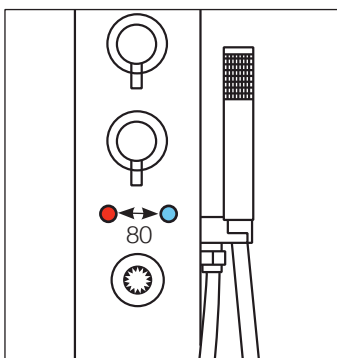

# volga

130x h 1300 mm

1. Soffione doccia integrato  
Head shower
2. Deviatore  
Diverter
3. Miscelatore meccanico  
Mechanical mixer
4. Doccetta  
Hand shower
5. Idrogetti  
Jets

Attacchi acqua calda e fredda  
Hot and cold water connections