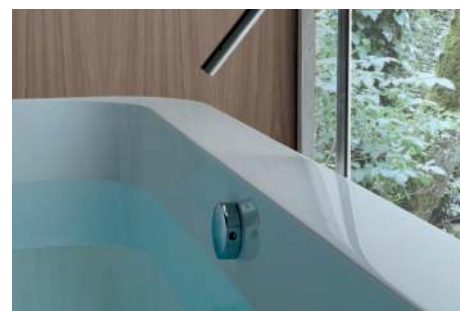

ROMA

1700x800x h 580 mm (281 lt)

VASCA IN ACRILICO

ACRYLIC BATHTUB

La vasca è realizzata in due gusci saldati. Questa nuova tecnica rende il prodotto monolitico come se fosse un unico pezzo sia al tatto che alla vista.

Finitura lucida
Colonna di scarico inclusa
Troppopieno integrato nella vasca
Piedini di regolazione
Bordo di soli 25 mm
Comodo piano di appoggio

Disponibile kit di riparazione per eventuali graffi o scheggiature accidentali.

The bathtub is made with two perfectly joined shells. This new production process creates a monolithic product: as if it were one single piece, both visually and to the touch.

*Glossy finish
Drain column included
Overflow drain built-in
Adjustable feet
Thin rim edge of only 25 mm
Handy wide deck*

Repair kit available for scratches and accidental chipping.

Bordo arrotondato
Rounded edge

Comodo piano di appoggio
Handy wide deck

Finitura bianca lucida
Glossy white finish