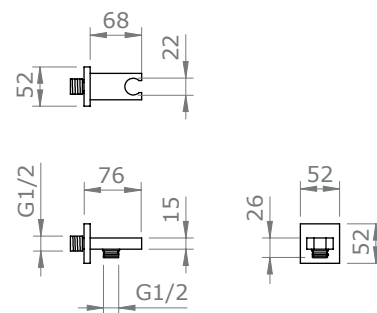

## HKSO106N

Soffione rettangolare nero 29x19 cm

## HKDOC132N

Doccetta quadra nera

## HKSUP122N

Supporto doccetta quadro nero

## HKINC144N

Incasso doccia quadro nero

Scala : 1:10  
Unità : mm  
Formato : A4  
Data : 19/11/2021