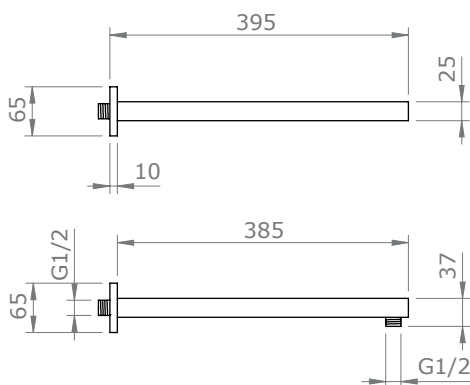

## HKDOC132N

Doccetta quadra nera

## HKSUP122N

Supporto doccetta quadro nero

## HKAST112N

Asta a muro quadra nera

## HKINC144N

Incasso doccia quadro nero

Scala : 1:10  
Unità : mm  
Formato : A4  
Data : 19/11/2021