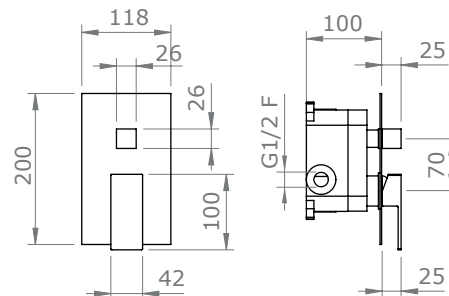

## HKSUP122N

Supporto doccetta quadro nero

## HKAST112N

Asta a muro quadra nera

## HKINC144N

Incasso doccia quadro nero

Scala : 1:10  
Unità : mm  
Formato : A4  
Data : 19/11/2021