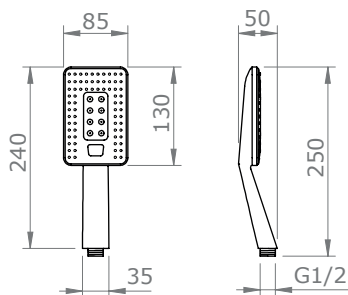

## HKSO106N

Soffione rettangolare nero 29x19 cm

## HKDOC132N

Doccetta quadra nera

## HKSUP122N

Supporto doccetta quadro nero

## HKINC144N

Incasso doccia quadro nero

Scala : 1:10  
Unità : mm  
Formato : A4  
Data : 19/11/2021