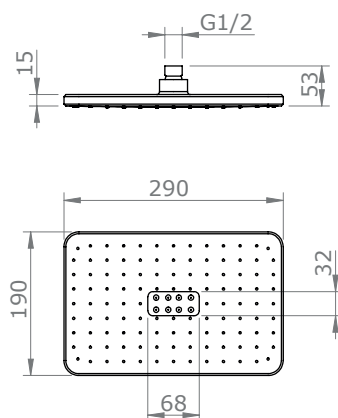

## HKSO106N

Soffione rettangolare nero 29x19 cm

## HKDOC132N

Doccetta quadra nera

## HKSUP122N

Supporto doccetta quadro nero

## HKINC144N

Incasso doccia quadro nero

Scala : 1:10  
Unità : mm  
Formato : A4  
Data : 19/11/2021