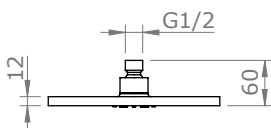

HKSOF107N

Soffione tondo nero 20x20 cm

HKDOC133N

Doccetta tonda nera

HKSUP123N

Supporto doccetta tondo nero

HKAST13N

Asta a muro tonda nera

HKINC145N

Incasso doccia tondo nero

Scala : 1:10

Unità : mm

Formato : A4

Data : 19/11/2021

TAMANACO/COLACRIL

Brand di Colavene S.p.a.