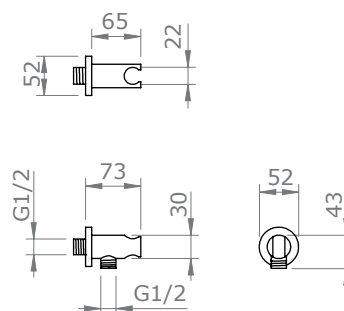

HKSOF107N

Soffione tondo nero 20x20 cm

HKDOC133N

Doccetta tonda nera

HKSUP123N

Supporto doccetta tondo nero

HKAST13N

Asta a muro tonda nera

HKINC145N

Incasso doccia tondo nero

Scala : 1:10

Unità : mm

Formato : A4

Data : 19/11/2021

TAMANACO/COLACRIL

Brand di Colavene S.p.a.