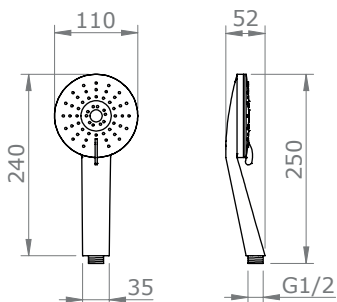

HKSOF107N

Soffione tondo nero 20x20 cm

HKDOC133N

Doccetta tonda nera

HKSUP123N

Supporto doccetta tondo nero

HKAST13N

Asta a muro tonda nera

HKINC145N

Incasso doccia tondo nero

Scala : 1:10

Unità : mm

Formato : A4

Data : 19/11/2021

TAMANACO/COLACRIL

Brand di Colavene S.p.a.