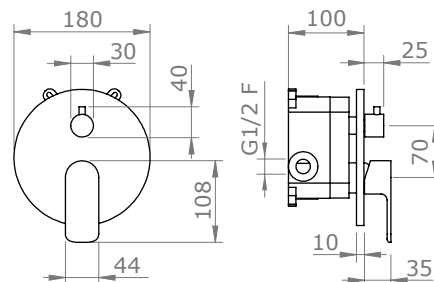

HKSOF107N

Soffione tondo nero 20x20 cm

HKDOC133N

Doccetta tonda nera

HKSUP123N

Supporto doccetta tondo nero

HKAST13N

Asta a muro tonda nera

HKINC145N

Incasso doccia tondo nero

Scala : 1:10

Unità : mm

Formato : A4

Data : 19/11/2021

TAMANACO/COLACRIL

Brand di Colavene S.p.a.