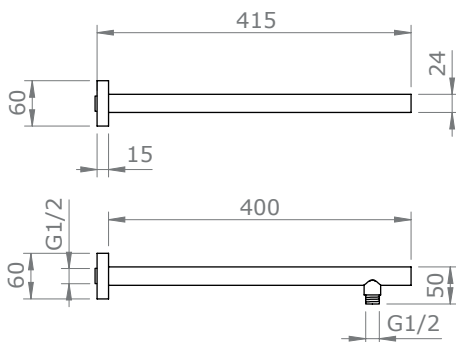

HKSOF107N

Soffione tondo nero 20x20 cm

HKDOC133N

Doccetta tonda nera

HKSUP123N

Supporto doccetta tondo nero

HKAST13N

Asta a muro tonda nera

HKINC145N

Incasso doccia tondo nero

Scala : 1:10

Unità : mm

Formato : A4

Data : 19/11/2021

TAMANACO/COLACRIL

Brand di Colavene S.p.a.