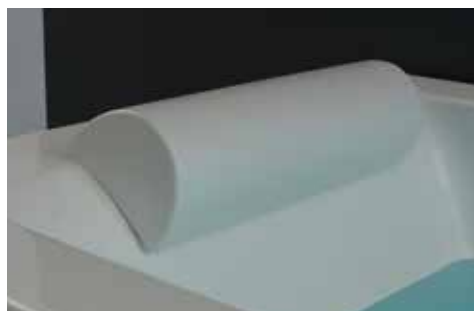

Design Alessandro Paoletti

SHARM RETTANGOLARE

1400x700x h 600 mm (150 lt)
1500x700x h 600 mm (170 lt)
1600x700x h 600 mm (190 lt)
1700x700x h 600 mm (260 lt)
1800x800x h 600 mm (260 lt)

GUSCIO E PANNELLO: ACRILICO BIANCO

SHELL AND SKIRT: WHITE ACRYLIC

Optional

Il cuscino da appoggio è un optional esclusivamente per le vasche SHARM.

The cushion is an exclusive Sharm option

SISTEMI IDROMASSAGGIO / WHIRLPOOL SYSTEMS (pag. 242)

700 - 800 mm

1400 - 1500 - 1600 - 1700 - 1800 mm

RUBINETTERIA / TAPS (pag. 243)

4 FORI
Four-hole tap set

3 FORI
Three-hole tap set

Colonna di scarico con erogatore
Overflow drain inclusive of fill spout

600 mm

Cuscino poggiatesta
Headrest cushion

Rubinetteria 4 fori
Four-hole tap set

Getto whirlpool
Whirlpool jet