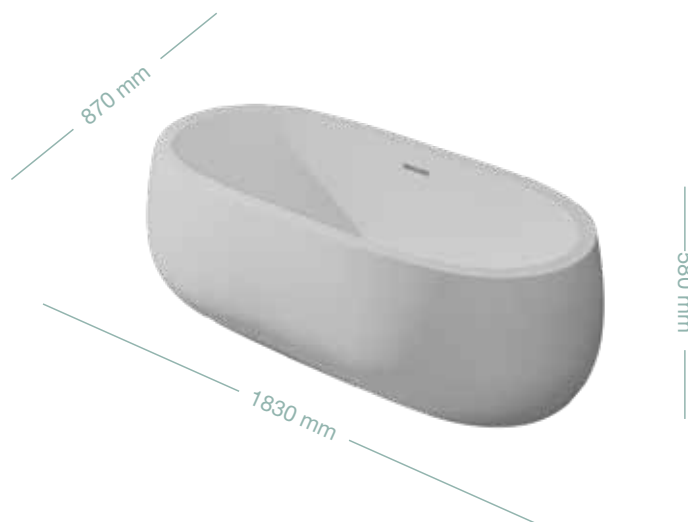

VERONA

1830x870x h 580 mm (290 lt)

VASCA IN ACRILICO

ACRYLIC BATHTUB

Finiture /Finishes

bianco
white

est.: sahara matt
int.: bianco lucido
ext.: sahara matt
int.: glossy white

est.: lago lucido
int.: bianco lucido
ext.: lago lucido
int.: glossy white

est.: terra lucido
int.: bianco lucido
ext.: terra lucido
int.: glossy white

est.: petrolio lucido
int.: bianco lucido
ext.: petrolio lucido
int.: glossy white

est.: tramonto lucido
int.: bianco lucido
ext.: tramonto lucido
int.: glossy white

est.: nero matt
int.: bianco lucido
ext.: matt black
int.: glossy white

La vasca è realizzata in due gusci saldati. Questa nuova tecnica rende il prodotto monolitico come se fosse un unico pezzo sia al tatto che alla vista.

Finitura lucida

Piletta up-down cromata

Trotopieno integrato nella vasca

Piedini di regolazione

Disponibile kit di riparazione per eventuali graffi o scheggiature accidentali.

The bathtub is made with two perfectly joined shells. This new production process creates a monolithic product: as if it were one single piece, both visually and to the touch.

Glossy finish

Chrome push-push waste

Overflow drain built-in

Adjustable feet

Repair kit available for scratches and accidental chipping.

Bordo arrotondato
Rounded edge