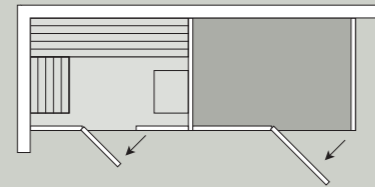

ESSENZA

La magia di un antico rito di benessere è pronta a entrare nelle case e nelle aree benessere di hotel, centri sportivi, spa. Colacril propone l'hammam con doccia in versione autonoma, oppure in combinazione con la nuova sauna; entrambi sono disponibili in varie misure e finiture, per rispondere alle diverse esigenze di utilizzo e di stile.

versioni_versions

sauna + hammam/doccia_sauna + hammam/shower

Nicchia
Niche

Angolo sx
Left corner

Angolo dx
Right corner

350 x 120 x h 216 cm
300 x 120 x h 216 cm
320 x 100 x h 216 cm

hammam/doccia_hammam/shower

Angolo sx
Left corner

Angolo dx
Right corner

Nicchia
Niche

140 x 90 x h 216 cm
100 x 80 x h 216 cm
120 x 100 x h 216 cm
150 x 120 x h 216 cm

sauna

Angolo sx
Left corner

Angolo dx
Right corner

Nicchia
Niche

150 x 120 x h 216 cm
200 x 100 x h 216 cm
200 x 120 x h 216 cm
200 x 150 x h 216 cm

finiture_finishes

metallo_metal

cromo
chrome

acciaio spazzolato
brushed steel

nero matt
black matt

rivestimento_covering

Pietra tortora
Dove-gray stone