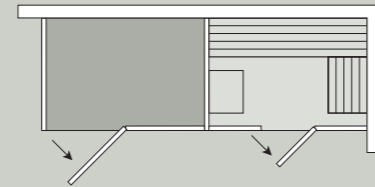

versioni_versions

sauna + hammam/doccia_sauna + hammam/shower

Nicchia
Niche

Angolo sx
Left corner

Angolo dx
Right corner

350 x 120 x h 216 cm
300 x 120 x h 216 cm
320 x 100 x h 216 cm

hammam/doccia_hammam/shower

Angolo sx
Left corner

Angolo dx
Right corner

Nicchia
Niche

140 x 90 x h 216 cm
100 x 80 x h 216 cm
120 x 100 x h 216 cm
150 x 120 x h 216 cm

sauna

Angolo sx
Left corner

Angolo dx
Right corner

Nicchia
Niche