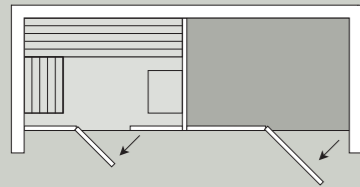

ESSENZA

La magia di un antico rito di benessere è pronta a entrare nelle case e nelle aree benessere di hotel, centri sportivi, spa. Colacril propone l'hammam con doccia in versione autonoma, oppure in combinazione con la nuova sauna; entrambi sono disponibili in varie misure e finiture, per rispondere alle diverse esigenze di utilizzo e di stile.

versioni_versions

sauna + hammam/doccia_sauna + hammam/shower

Nicchia
Niche

Angolo sx
Left corner

Angolo dx
Right corner

350 x 120 x h 216 cm
300 x 120 x h 216 cm
320 x 100 x h 216 cm

hammam/doccia_hammam/shower

Angolo sx
Left corner

Angolo dx
Right corner

Nicchia
Niche

140 x 90 x h 216 cm
100 x 80 x h 216 cm
120 x 100 x h 216 cm
150 x 120 x h 216 cm

sauna

Angolo sx
Left corner

Angolo dx
Right corner

Nicchia
Niche