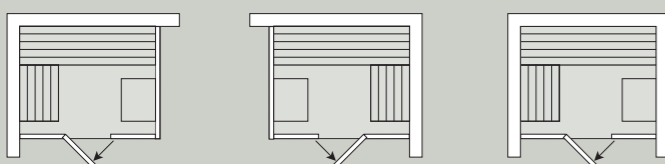

versioni_versions

sauna + hammam/doccia_sauna + hammam/shower

Nicchia
Niche

Angolo sx
Left corner

Angolo dx
Right corner

350 x 120 x h 216 cm
300 x 120 x h 216 cm
320 x 100 x h 216 cm

hammam/doccia_hammam/shower

Angolo sx
Left corner

Angolo dx
Right corner

Nicchia
Niche

140 x 90 x h 216 cm
100 x 80 x h 216 cm
120 x 100 x h 216 cm
150 x 120 x h 216 cm

sauna

Angolo sx
Left corner

Angolo dx
Right corner

Nicchia
Niche