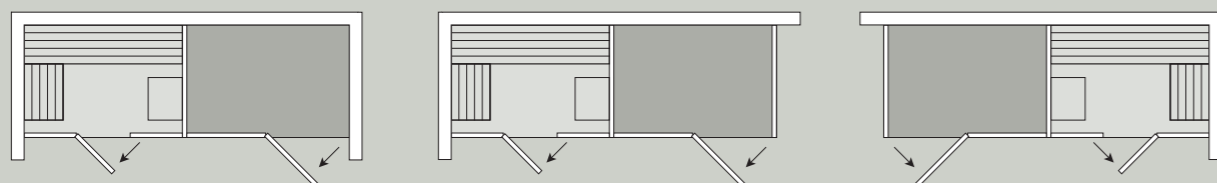

ESSENZA

La magia di un antico rito di benessere è pronta a entrare nelle case e nelle aree benessere di hotel, centri sportivi, spa. Colacril propone l'hammam con doccia in versione autonoma, oppure in combinazione con la nuova sauna; entrambi sono disponibili in varie misure e finiture, per rispondere alle diverse esigenze di utilizzo e di stile.

The magic of an ancient wellness ritual is ready to enter homes and wellness areas in hotels, sports centers, and spas. Colacril offers hammam with shower in an independent version or in combination with the new sauna; both are available in various sizes and finishes to meet all the different needs in usage and style.

versioni_versions

sauna + hammam/doccia_sauna + hammam/shower

Nicchia
Niche

Angolo sx
Left corner

Angolo dx
Right corner

350 x 120 x h 216 cm
300 x 120 x h 216 cm
320 x 100 x h 216 cm

hammam/doccia_hammam/shower

Angolo sx
Left corner

Angolo dx
Right corner

Nicchia
Niche

140 x 90 x h 216 cm
100 x 80 x h 216 cm
120 x 100 x h 216 cm
150 x 120 x h 216 cm

sauna

Angolo sx
Left corner

Angolo dx
Right corner

Nicchia
Niche