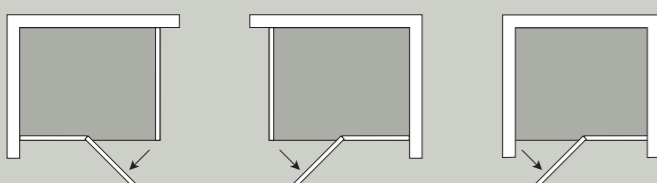

versioni_versions

sauna + hammam/doccia_sauna + hammam/shower

Nicchia
Niche

Angolo sx
Left corner

Angolo dx
Right corner

350 x 120 x h 216 cm
300 x 120 x h 216 cm
320 x 100 x h 216 cm

hammam/doccia_hammam/shower

Angolo sx
Left corner

Angolo dx
Right corner

Nicchia
Niche

140 x 90 x h 216 cm
100 x 80 x h 216 cm
120 x 100 x h 216 cm
150 x 120 x h 216 cm

sauna

Angolo sx
Left corner

Angolo dx
Right corner

Nicchia
Niche

150 x 120 x h 216 cm
200 x 100 x h 216 cm
200 x 120 x h 216 cm
200 x 150 x h 216 cm

finiture_finishes

metallo_metal

cromo
chrome

acciaio spazzolato
brushed steel

nero matt
black matt

rivestimento_covering

Pietra tortora
Dove-gray stone