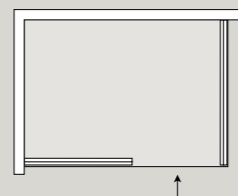

Soluzione aperta
Versione: Doppia walk-in

Open solution
Version: Double walk-in

caratteristiche tecniche_technical characteristics

easy clean

h 2007 mm
altezza
height

reversibile
reversible

20 mm
regolazione
adjustment

8 mm
cristallo temperato
tempered glass

finiture_finishes

cromo
chrome

grafite
graphite

oro
gold

bronz
bronze

nero matt
black matt

alluminio spazzolato
brushed aluminium