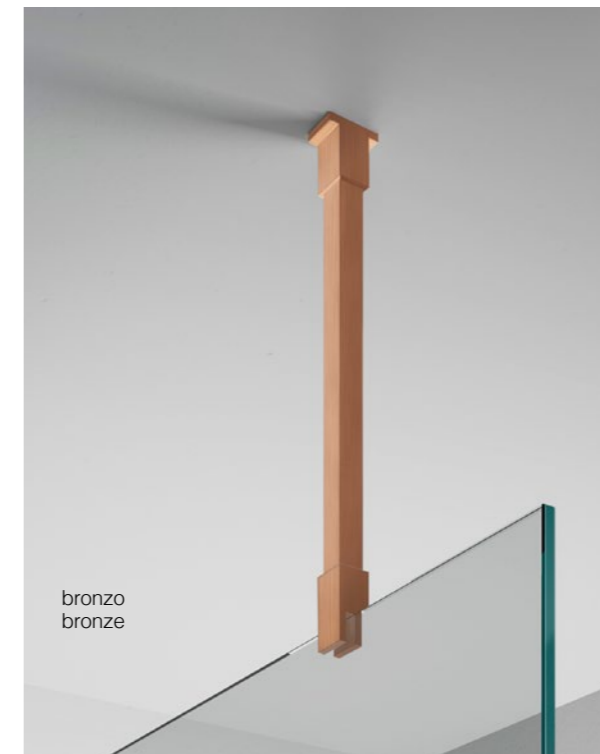

easy clean

h 2007 mm
altezza
height

reversibile
reversible

20 mm
regolazione
adjustment

8 mm
cristallo temperato
tempered glass

finiture_finishes

cromo
chrome

grafite
graphite

Flat
piatto doccia Grigio cemento
Concrete grey shower tray

Optional

N8PAR55

L'ampia fascia orizzontale, satinata, del cristallo caratterizza questo modello. Regala ritmo visivo e aumenta la sensazione di comfort, creando una parziale schermatura visiva durante ogni doccia.