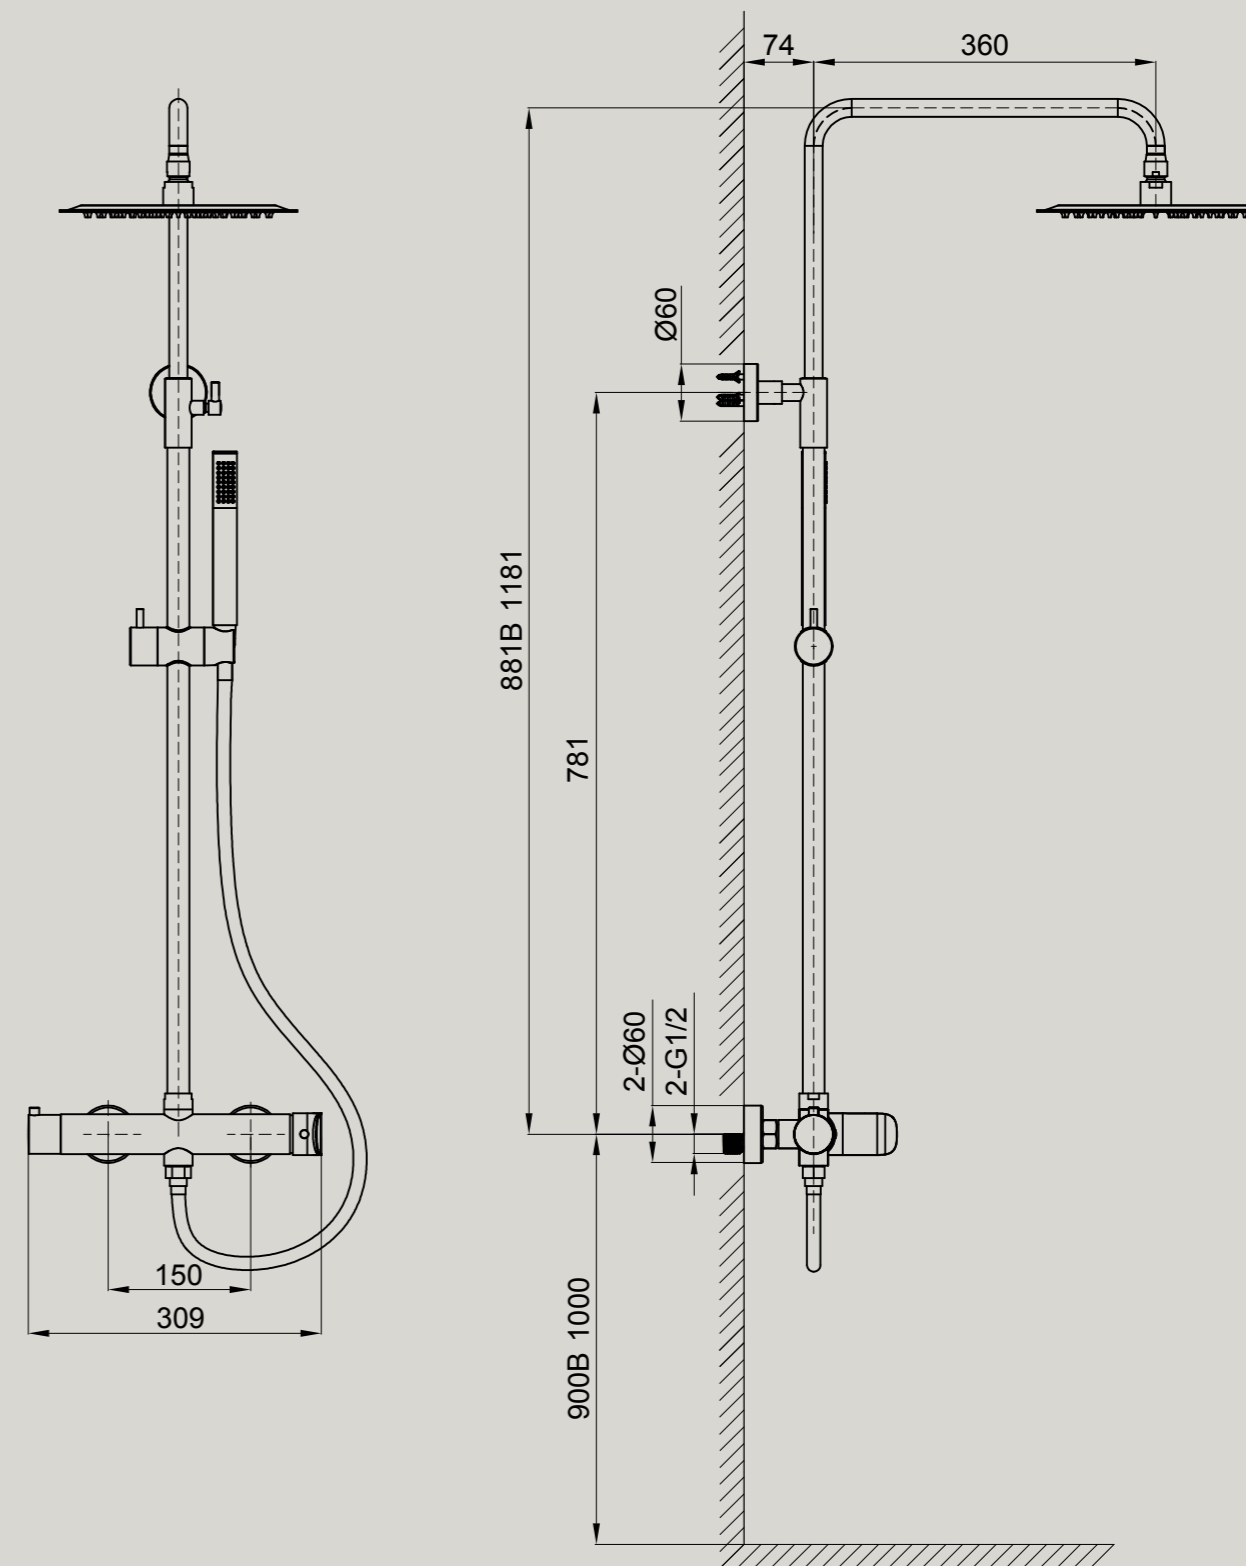

Sirena

caratteristiche_characteristics

1. COLONNA DOCCIA MECCANICA
2. Soffione Tondo Ø 25 cm
     in acciaio inox spess. 7,5 mm
   - Doccetta in ottone
   - Flessibile: 150 cm
   - Materiale: Ottone/Acciaio
   - Finitura: Cromo
   - Colonna doccia regolabile
   - Supporto scorrevole in ABS

1. MECHANICAL SHOWER COLUMN
2. Stainless steel rain shower head
     Tondo Ø 25 cm, depth 7,5 mm
   - Brass handheld shower head
   - Flexible hose: 150 cm
   - Material: Brass/Steel
   - Finish: Chrome
   - Adjustable shower column
   - Sliding support in ABS