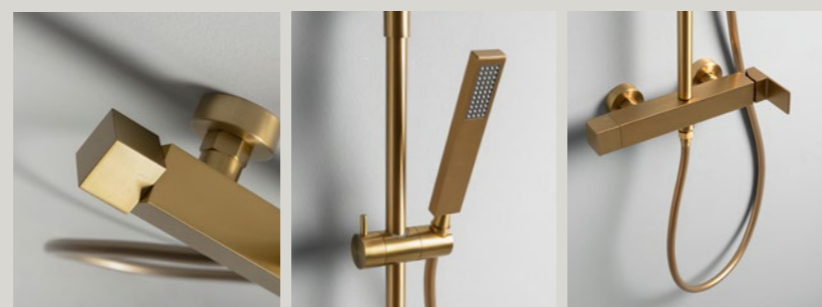

MECHANICAL SHOWER COLUMN

- Stainless steel rain shower head Quadro 25x25 cm, depth 6 mm
- Brass handheld shower head
- Flexible hose: 150 cm
- Material: Brass/Steel
- Finish: Brushed nichel
- Adjustable shower column
- Sliding support in ABS

MECHANICAL SHOWER COLUMN

- Stainless steel rain shower head Quadro 25x25 cm, depth 6 mm
- Brass handheld shower head
- Flexible hose: 150 cm
- Material: Brass/Steel
- Finish: Brushed brass
- Adjustable shower column
- Sliding support in ABS

colori_colors

ottone spazzolato
brushed brass

dettagli_details

Flat

versioni_versions

Rettangolare
Rectangular

70x200xh 2,5 cm
80x200xh 2,5 cm
90x200xh 30 cm
100x120xh 2,5 cm
100x140xh 2,5 cm

Piatto doccia in marmo resina completo di piletta di scarico. Antiscivolo e facile da pulire, è disponibile in più dimensioni per adattarsi alle diverse configurazioni dei box doccia.