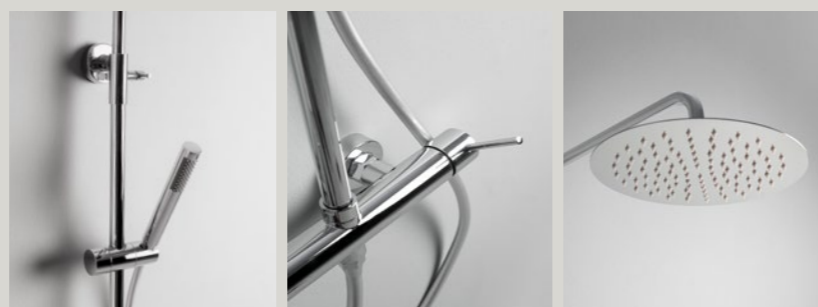

dettagli_details