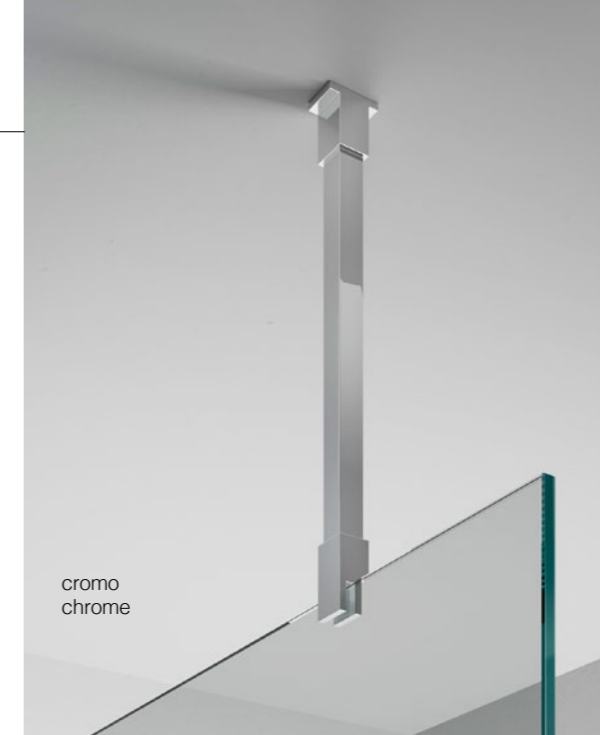

easy clean

h 2007 mm
altezza
height

reversibile
reversible

20 mm
regolazione
adjustment

8 mm
cristallo temperato
tempered glass

finiture_finishes

cromo
chrome

grafite
graphite

Flat
piatto doccia Grigio cemento
Concrete grey shower tray

Optional

N8PAR55

L'ampia fascia orizzontale, satinata, del cristallo caratterizza questo modello. Regala ritmo visivo e aumenta la sensazione di comfort, creando una parziale schermatura visiva durante ogni doccia.