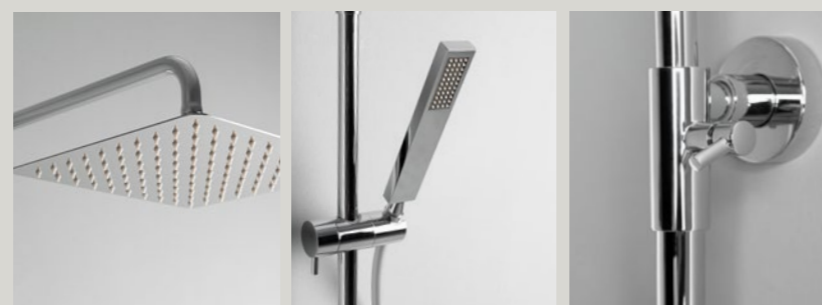

N8PAR53

N8PAR53 è la cabina doccia per chi vuole l'eliminazione quasi totale di ogni profilo. Il braccetto di sostegno, ancorato direttamente al soffitto, permette massima stabilità e leggerezza visiva.

MECHANICAL SHOWER COLUMN

- Stainless steel rain shower head
Quadro 25x25 cm, depth 6 mm
- Brass handheld shower head
- Flexible hose: 150 cm
- Material: Brass/Steel
- Finish: Chrome
- Adjustable shower column
- Sliding support in ABS

colori_colors

cromo
chrome

dettagli_details

Angelica

caratteristiche_characteristics

- COLONNA DOCCIA MECCANICA
- Soffione Doccia Quadro 25x25 cm in acciaio inox spessore 6 mm
 - Doccetta in Ottone
 - Flessibile: 150 cm
 - Colonna: Ottone/Acciaio
 - Finitura: Nero Opaco
 - Colonna doccia regolabile
 - Supporto scorrevole in ABS

- MECHANICAL SHOWER COLUMN
- Stainless steel rain shower head Quadro 25x25 cm (6 mm thick)
 - Stainless steel handheld shower head
 - Flexible hose: 150 cm
 - Column: Brass/Steel
 - Finish: Matt Black
 - Adjustable shower column
 - Sliding support in ABS