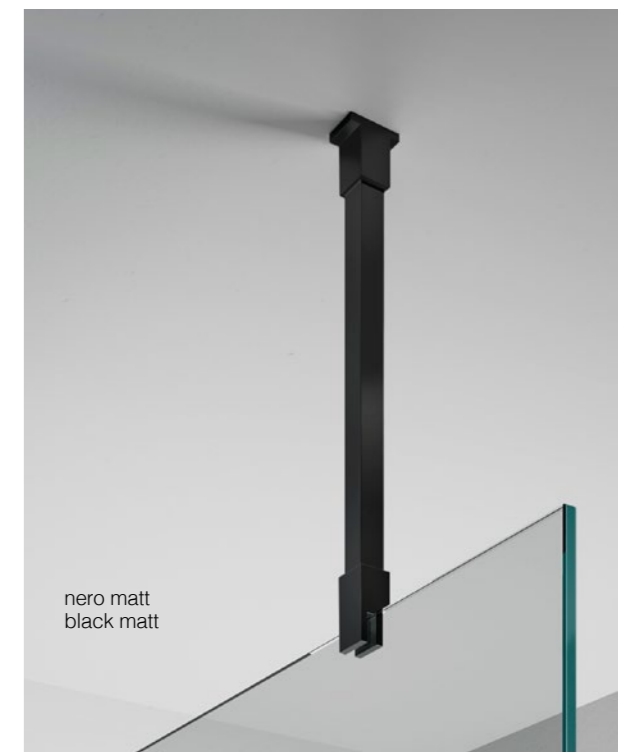

easy clean

h 2007 mm
altezza
height

reversibile
reversible

20 mm
regolazione
adjustment

8 mm
cristallo temperato
tempered glass

finiture_finishes

cromo
chrome

grafite
graphite

oro
gold

bronz
bronze

nero matt
black matt

alluminio spazzolato
brushed aluminium

cristallo_glass

Cristallo trasparente
Transparent glass

N8PAR53
walk-in walk-in

Diana
colonna doccia
shower column

Flat
piatto doccia Grigio cemento
Concrete grey shower tray

Optional

N8PAR55

L'ampia fascia orizzontale, satinata, del cristallo caratterizza questo modello. Regala ritmo visivo e aumenta la sensazione di comfort, creando una parziale schermatura visiva durante ogni doccia.