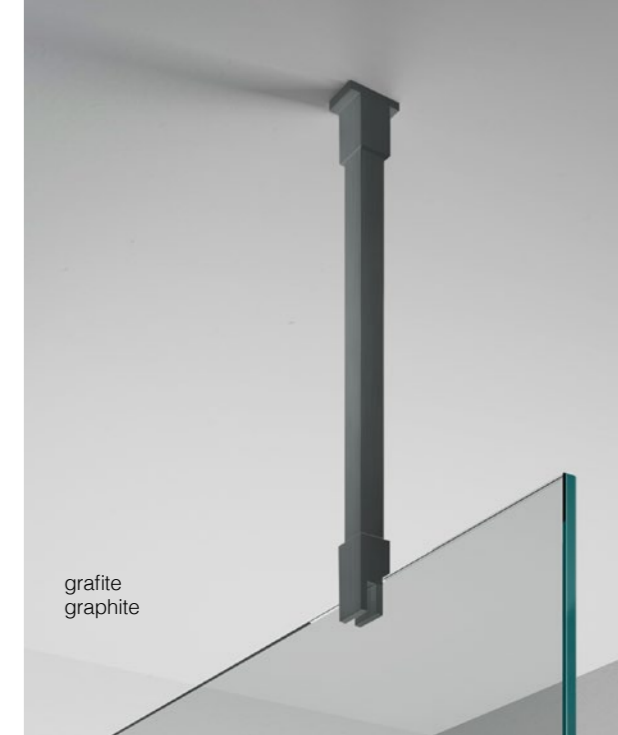

easy clean

h 2007 mm
altezza
height

reversibile
reversible

20 mm
regolazione
adjustment

8 mm
cristallo temperato
tempered glass

finiture_finishes

cromo
chrome

grafite
graphite

Flat
piatto doccia Grigio cemento
Concrete grey shower tray

Optional

N8PAR55

L'ampia fascia orizzontale, satinata, del cristallo caratterizza questo modello. Regala ritmo visivo e aumenta la sensazione di comfort, creando una parziale schermatura visiva durante ogni doccia.