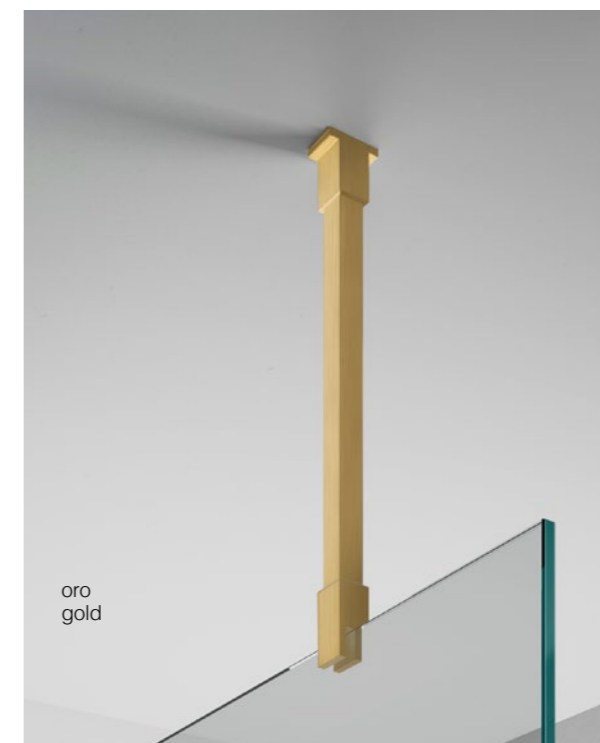

easy clean

h 2007 mm
altezza
height

reversibile
reversible

20 mm
regolazione
adjustment

8 mm
cristallo temperato
tempered glass

finiture_finishes

cromo
chrome

grafite
graphite

Flat
piatto doccia Grigio cemento
Concrete grey shower tray

Optional

N8PAR55

L'ampia fascia orizzontale, satinata, del cristallo caratterizza questo modello. Regala ritmo visivo e aumenta la sensazione di comfort, creando una parziale schermatura visiva durante ogni doccia.