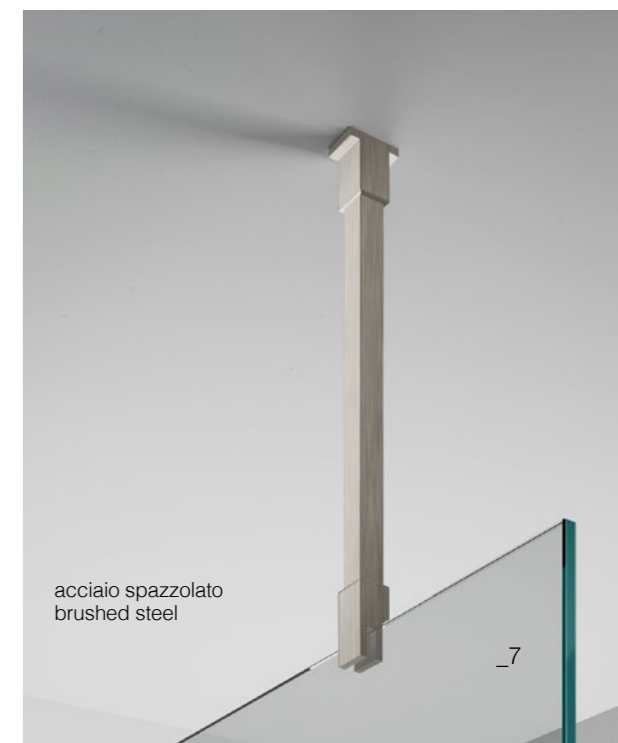

easy clean

h 2007 mm
altezza
height

reversibile
reversible

20 mm
regolazione
adjustment

8 mm
cristallo temperato
tempered glass

finiture_finishes

cromo
chrome

grafite
graphite

Flat
piatto doccia Grigio cemento
Concrete grey shower tray

Optional

N8PAR55

L'ampia fascia orizzontale, satinata, del cristallo caratterizza questo modello. Regala ritmo visivo e aumenta la sensazione di comfort, creando una parziale schermatura visiva durante ogni doccia.