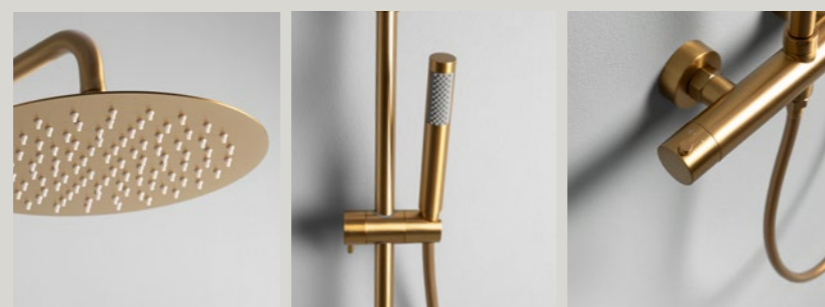

N8PAR53

N8PAR53 è la cabina doccia per chi vuole l'eliminazione quasi totale di ogni profilo. Il braccetto di sostegno, ancorato direttamente al soffitto, permette massima stabilità e leggerezza visiva.

MECHANICAL SHOWER COLUMN

- ABS rain shower head Tondo Ø 22,5 cm (1.2 cm thick)
- ABS handheld shower head
- Flexible hose: 150 cm
- Column: Brass/Steel
- Finish: Brushed brass
- Adjustable shower column
- Sliding support in ABS

colori_colors

ottone spazzolato
brushed brass

dettagli_details

Nettuno

caratteristiche_characteristics

COLONNA DOCCIA MECCANICA

- Soffione Quadro 25x25 cm
in acciaio inox spess. 6 mm
- Doccetta in ottone
- Flessibile: 150 cm
- Materiale: Ottone/Acciaio
- Finitura: Cromo
- Colonna doccia regolabile
- Supporto scorrevole in ABS

MECHANICAL SHOWER COLUMN

- Stainless steel rain shower head
Quadro 25x25 cm, depth 6 mm
- Brass handheld shower head
- Flexible hose: 150 cm
- Material: Brass/Steel
- Finish: Chrome
- Adjustable shower column
- Sliding support in ABS