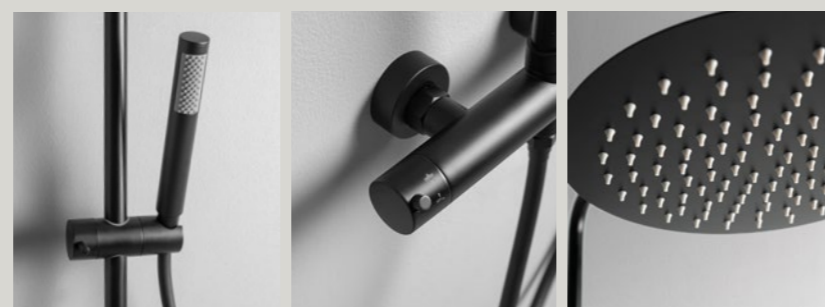

dettagli_details