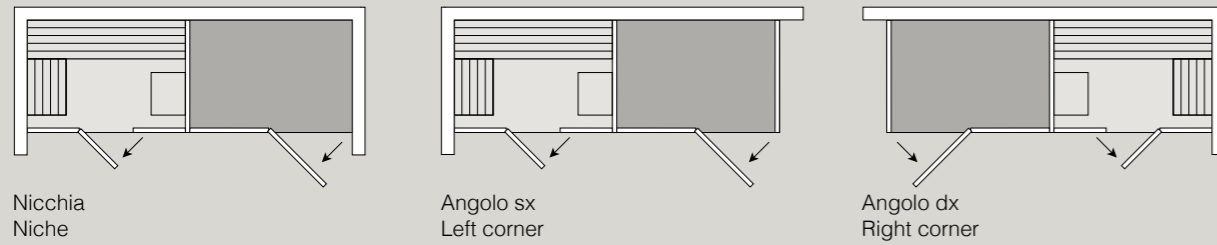

La magia di un antico rito di benessere è pronta a entrare nelle case e nelle aree benessere di hotel, centri sportivi, spa.

Colacril propone l'hammam con doccia in versione autonoma, oppure in combinazione con la nuova sauna; entrambi sono disponibili in varie misure e finiture, per rispondere alle diverse esigenze di utilizzo e di stile.

The magic of an ancient wellness ritual is ready to enter homes and wellness areas in hotels, sports centers, and spas.

Colacril offers hammam with shower in an independent version or in combination with the new sauna; both are available in various sizes and finishes to meet all the different needs in usage and style.

versioni_versions

sauna + hammam/doccia_sauna + hammam/shower

350 x 120 x h 216 cm
300 x 120 x h 216 cm
320 x 100 x h 216 cm

hammam/doccia_hammam/shower

140 x 90 x h 216 cm
100 x 80 x h 216 cm
120 x 100 x h 216 cm
150 x 120 x h 216 cm

sauna

150 x 120 x h 216 cm
200 x 100 x h 216 cm
200 x 120 x h 216 cm
200 x 150 x h 216 cm

finiture_finishes

metallo_metal

acciaio spazzolato
brushed steel

nero matt
black matt

rivestimento_covering

TO
Pietra tortora
Dove-gray stone