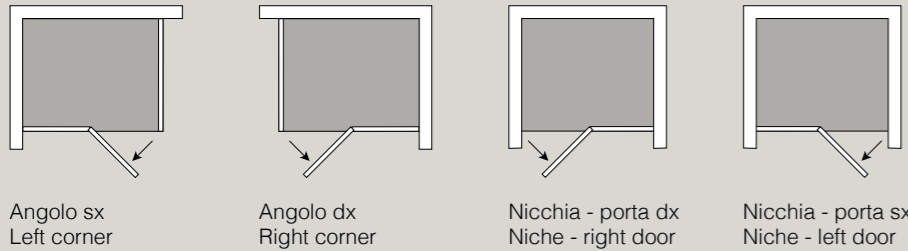

La magia di un antico rito di benessere è pronta a entrare nelle case e nelle aree benessere di hotel, centri sportivi, spa.

Colacril propone l'hammam con doccia in versione autonoma, oppure in combinazione con la nuova sauna; entrambi sono disponibili in varie misure e finiture, per rispondere alle diverse esigenze di utilizzo e di stile.

The magic of an ancient wellness ritual is ready to enter homes and wellness areas in hotels, sports centers, and spas.

Colacril offers hammam with shower in an independent version or in combination with the new sauna; both are available in various sizes and finishes to meet all the different needs in usage and style.

versioni_versions

sauna + hammam/doccia_sauna + hammam/shower

350 x 120 x h 216 cm
300 x 120 x h 216 cm
320 x 100 x h 216 cm

hammam/doccia_hammam/shower

140 x 90 x h 216 cm
100 x 80 x h 216 cm
120 x 100 x h 216 cm
150 x 120 x h 216 cm

sauna

150 x 120 x h 216 cm
200 x 100 x h 216 cm
200 x 120 x h 216 cm
200 x 150 x h 216 cm

finiture_finishes

metallo_metal

acciaio spazzolato
brushed steel

nero matt
black matt

rivestimento_covering

TO
Pietra tortora
Dove-gray stone