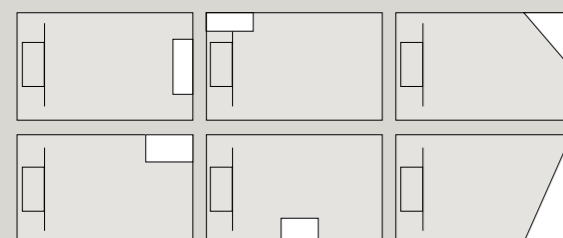

Flow

versioni_versions

Rettangolare
Rectangular

70x90xh 3 cm
70x100xh 3 cm
70x120xh 3 cm
70x140xh 3 cm
70x160xh 3 cm
80x100xh 3 cm
80x120xh 3 cm
80x140xh 3 cm
80x160xh 3 cm
90x100xh 3 cm
90x120xh 3 cm
90x140xh 3 cm
90x160xh 3 cm

Il coperchio di drenaggio
sostituisce la classica griglia,
offrendo una nuova estetica e un
nuovo comfort. Flow è realizzato
in marmo resina; è antiscivolo,
resistente, antibatterico.

The drain cover replaces the
traditional grid, offering a
fresh aesthetic and enhanced
comfort. Flow is made of resin
marble; it is anti-slip grade 2,
resistant, and antibacterial.

ATTENZIONE:
le misure indicate possono
subire una tolleranza ± 3 mm.
Verificarle in fase di installazione

The sizes listed can have a
tolerance of ± 3 mm.
Check the shower tray size
before installation

caratteristiche tecniche_technical characteristics

colorato in massa
pigmented body

pulizia facile
easy clean

facile al taglio
easy to cut

3 cm
minimo spessore
minimum thickness

texture antiscivolo
non-slip texture

superficie antibatterica
antibacterial surface

colori_colors

bianco
white

possibili tagli_cutting examples