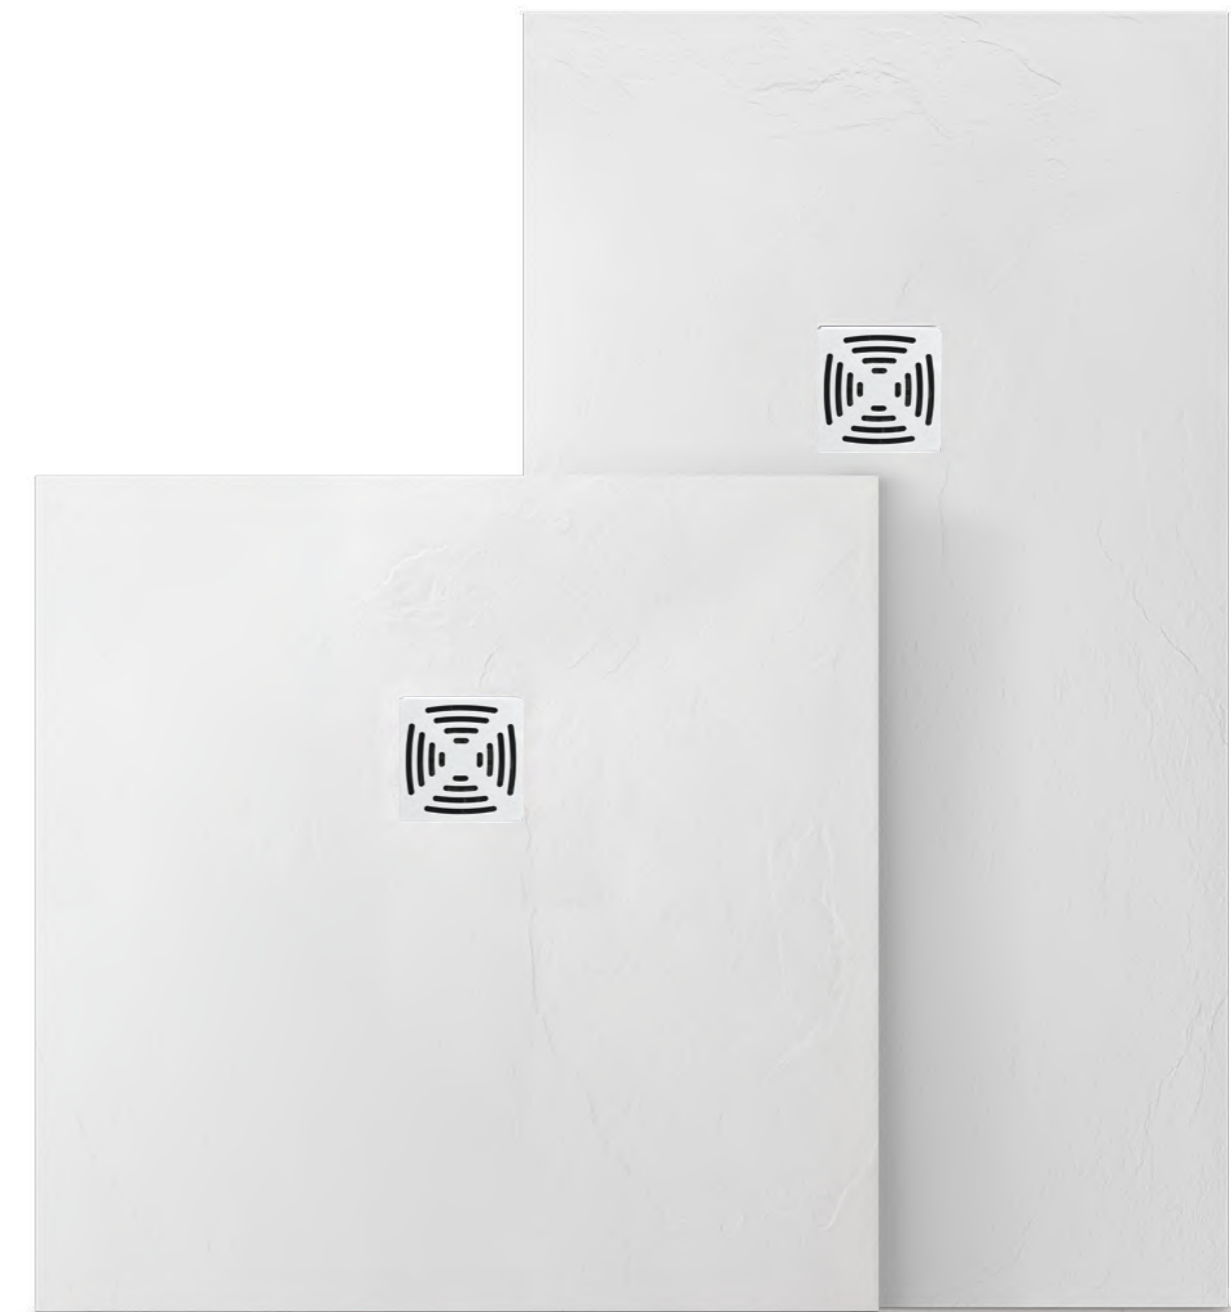

Flat

versioni_versions

Rettangolare
Rectangular

70x200xh 2,5 cm
80x200xh 2,5 cm
90x200xh 3 cm
100x120xh 2,5 cm
100x140xh 3 cm

Piatto doccia in marmo resina completo di piletta di scarico. Antiscivolo e facile da pulire, è disponibile in più dimensioni per adattarsi alle diverse configurazioni dei box doccia.

A shower tray made of resin marble, with drain cover included. Non-slip and easy to clean, it is available in various sizes to suit different shower box configurations.

ATTENZIONE:
le misure indicate possono subire una tolleranza ± 3 mm. Verificarle in fase di installazione

The sizes listed can have a tolerance of ± 3 mm. Check the shower tray size before installation

caratteristiche tecniche_technical characteristics

colorato in massa
pigmented body

pulizia facile
easy clean

facile al taglio
easy to cut

2,5/3 cm
minimo spessore
minimum thickness

texture antiscivolo
non-slip texture

superficie antibatterica
antibacterial surface

colori_colors

bianco
white

griglie_grates

bianco
white
132x132 mm

cromo
chrome
132x132 mm

piletta_waste

H 6 cm

Piletta di scarico per i piatti doccia Flat.

Waste trap for Flat shower trays.

dettagli_details

Grigliato sottostante del piatto doccia in marmo resina H 2,5/3 cm. The H 2,5/3 cm trays has a grated underside.

Per misure / for measures:
70x200xh 2,5 cm 100x120xh 2,5 cm
80x200xh 2,5 cm 100x140xh 3 cm
90x200xh 2,5 cm

possibili tagli_cutting examples