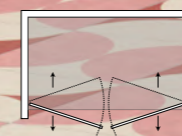

NSALOON s/profilo
nicchia niche

Diana
colonna doccia
shower column

Flat
piatto doccia Bianco
White shower tray