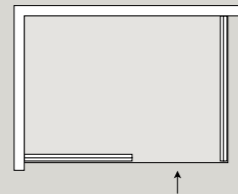

Soluzione aperta
Versione: Doppia walk-in

Open solution
Version: Double walk-in

caratteristiche tecniche_technical characteristics

easy clean

h 2007 mm
altezza
height

reversibile
reversible

20 mm
regolazione
adjustment

8 mm
cristallo temperato
tempered glass

finiture_finishes

cromo
chrome

grafite
graphite

oro
gold

bronzo
bronze

nero matt
black matt

alluminio spazzolato
brushed aluminium