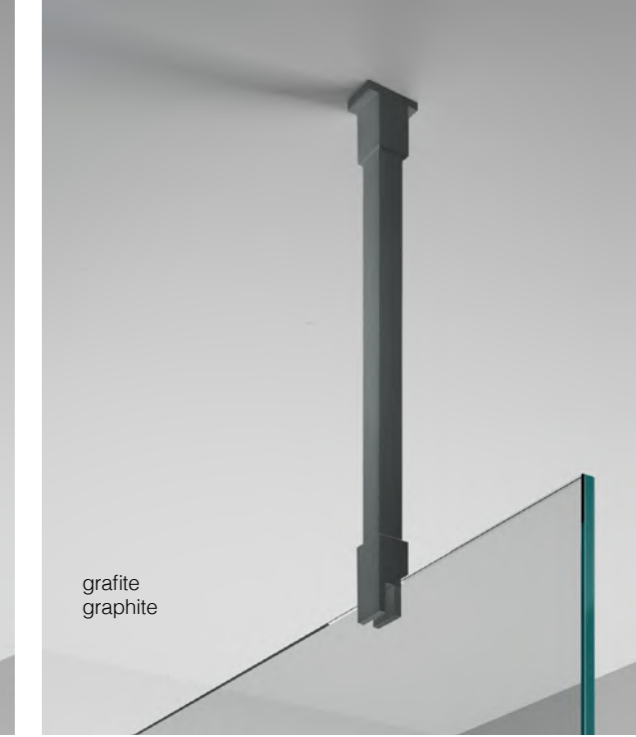

grafite
graphite