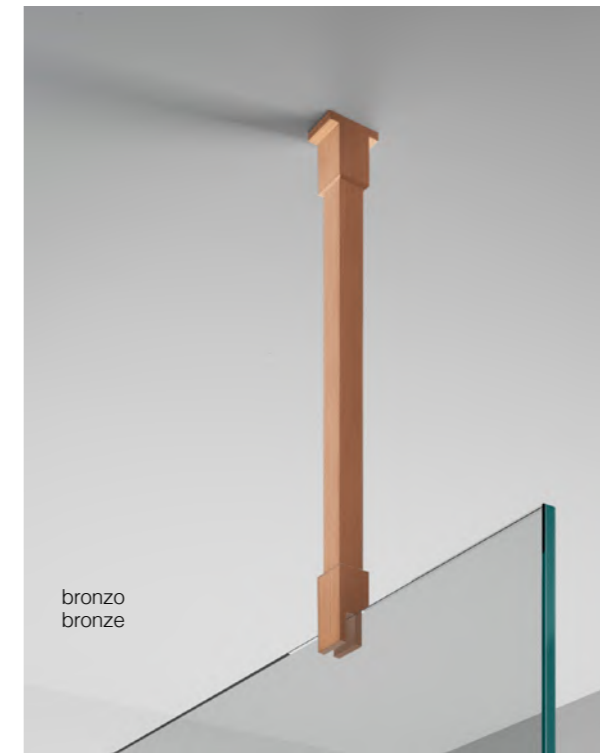

nero matt
black matt

bronzo
bronze