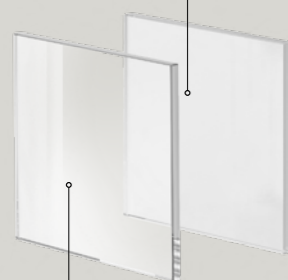

cristallo_glass

Cristallo satinato
Frosted glass

Cristallo trasparente
Transparent glass