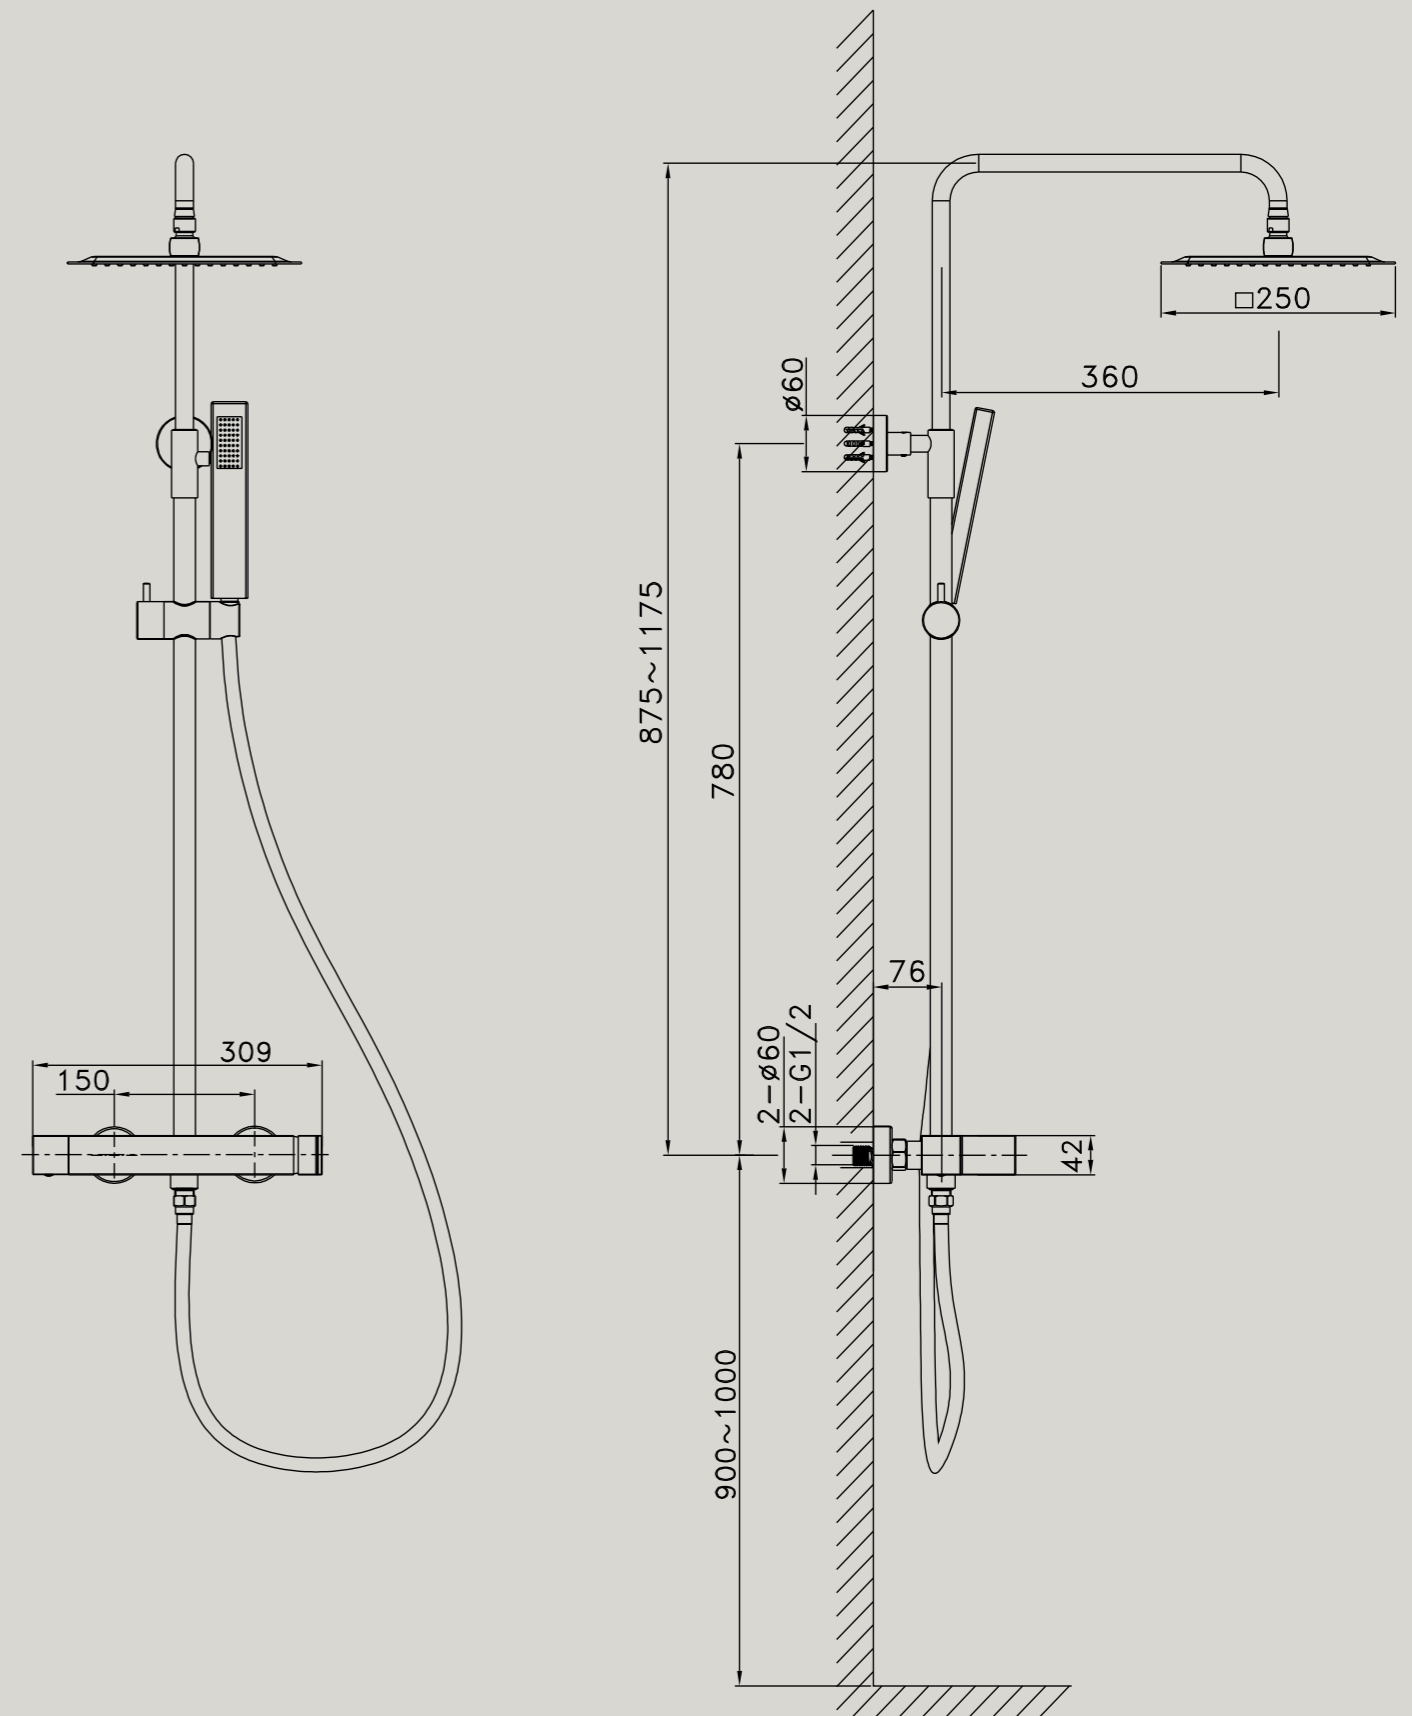

colori_colors

ottone spazzolato
brushed brass

dettagli_details

Nettuno

caratteristiche_characteristics

COLONNA DOCCIA MECCANICA

- Soffione Quadro 25x25 cm
in acciaio inox spessore 6 mm
- Doccetta in ottone
- Flessibile: 150 cm
- Materiale: Ottone/Acciaio
- Finitura: Cromo
- Colonna doccia regolabile
- Supporto scorrevole in ABS

MECHANICAL SHOWER COLUMN

- Stainless steel rain shower head
Quadro 25x25 cm (6 mm thick)
- Brass handheld shower head
- Flexible hose: 150 cm
- Material: Brass/Steel
- Finish: Chrome
- Adjustable shower column
- Sliding support in ABS