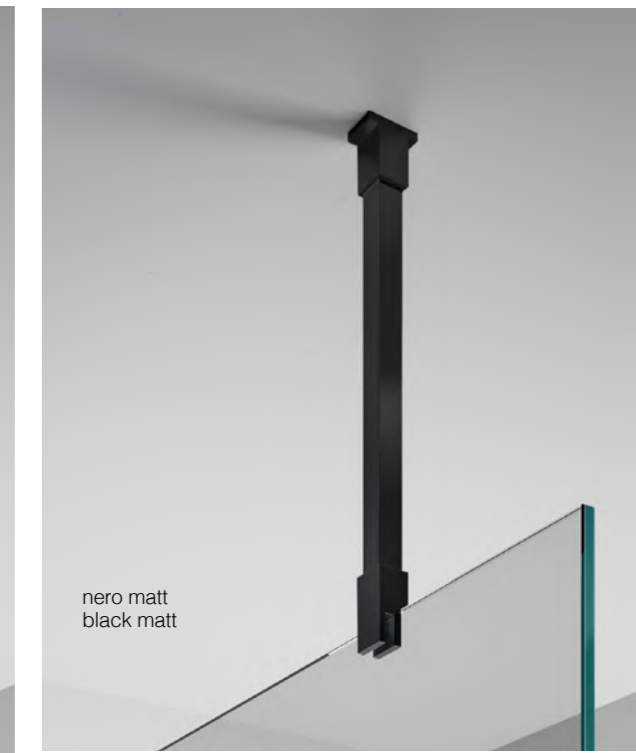

nero matt
black matt