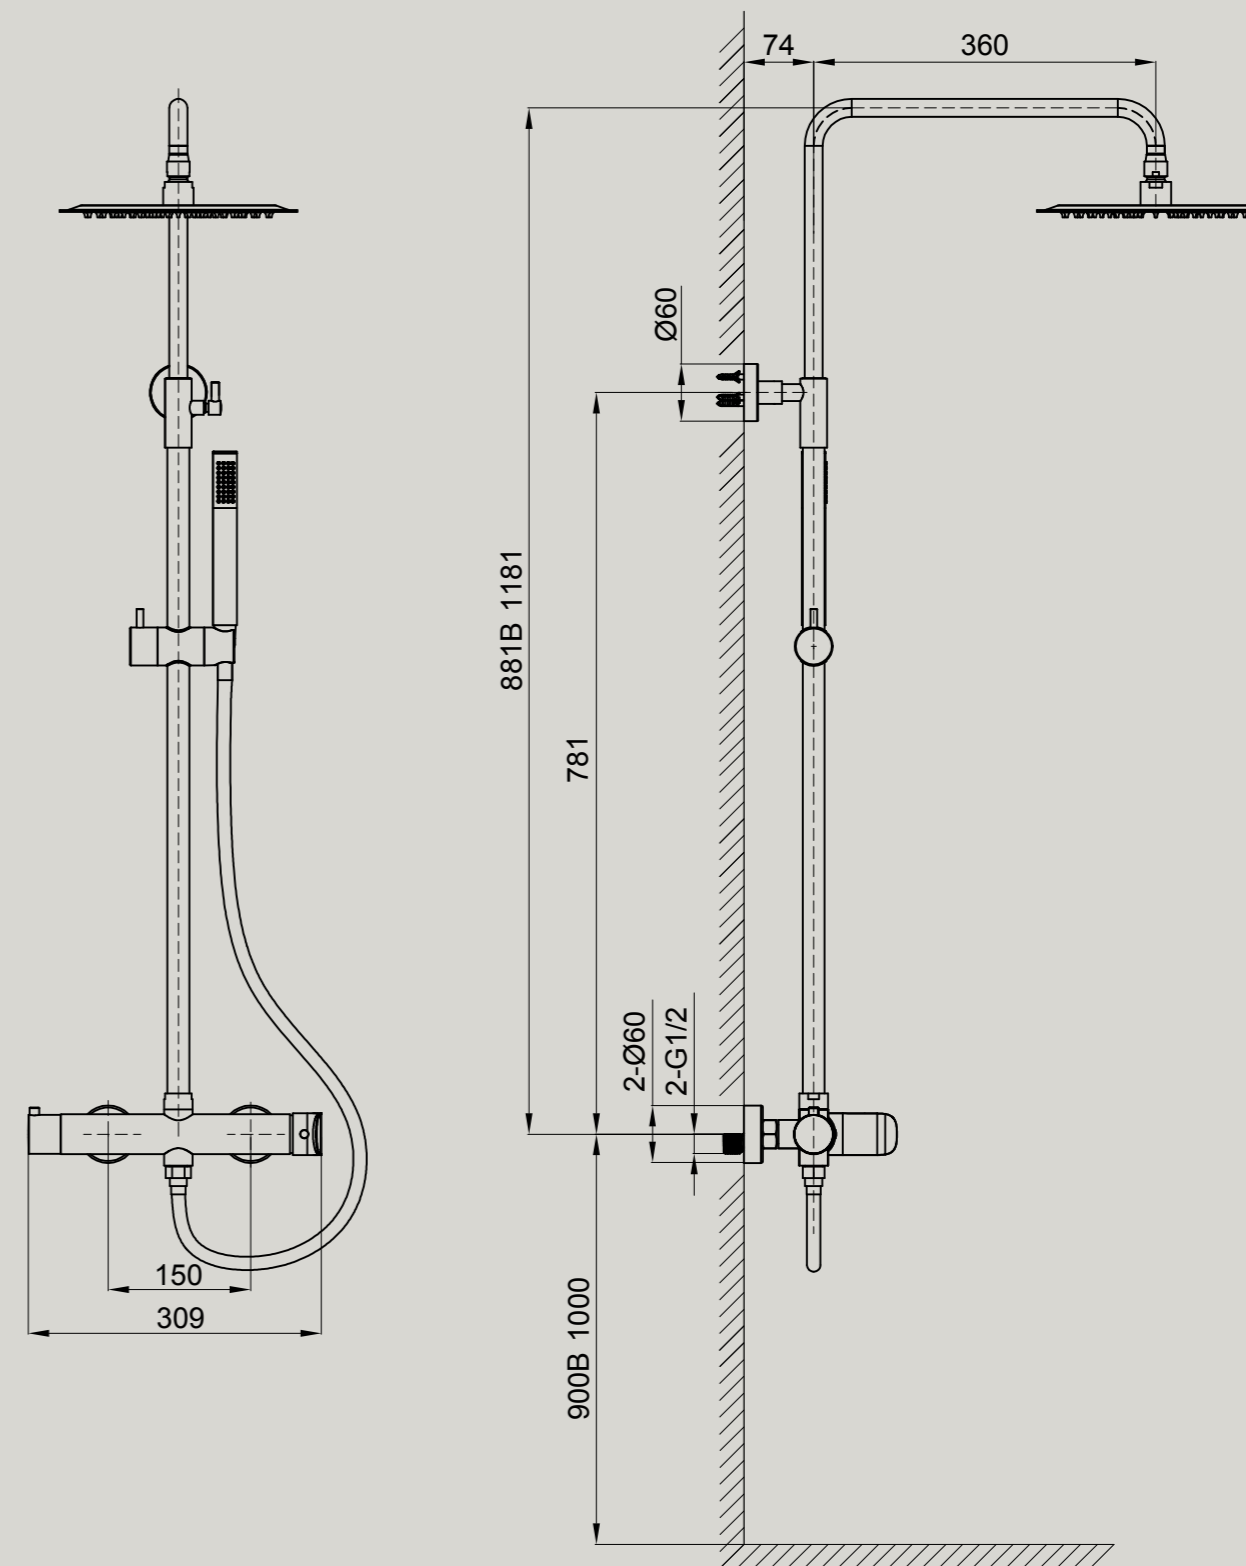

Sirena

caratteristiche_characteristics

1. COLONNA DOCCIA MECCANICA
2. Soffione Tondo Ø 25 cm
     in acciaio inox spessore 7,5 mm
   - Doccetta in ottone
   - Flessibile: 150 cm
   - Materiale: Ottone/Acciaio
   - Finitura: Cromo
   - Colonna doccia regolabile
   - Supporto scorrevole in ABS

1. MECHANICAL SHOWER COLUMN
2. Stainless steel rain shower head
     Tondo Ø 25 cm (7,5 mm thick)
   - Brass handheld shower head
   - Flexible hose: 150 cm
   - Material: Brass/Steel
   - Finish: Chrome
   - Adjustable shower column
   - Sliding support in ABS