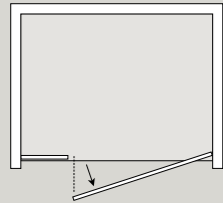

SWING

con parete in linea

Pensato per installazione a nicchia, il box doccia SWING presenta una parete fissa in linea a cui si affianca una comoda porta battente. I profili, ridotti al minimo, sono disponibili in tre diverse finiture.

Designed for niche installation, the SWING shower enclosure features a fixed inline panel combined with a convenient hinged door. The minimal profiles are available in three different finishes.

versioni_versions

Porta battente
Versione: Nicchia

Hinge door
Version: Niche

caratteristiche tecniche_technical characteristics

TPA10/TPA10NE/TPA10AS

easy clean

h 2007 mm
altezza
height

reversibile
reversible

25 mm
regolazione
adjustment

6 mm
cristallo temperato
tempered glass

+25 mm
profilo di allungamento
adjustable profile

finiture_finishes

cromo
chrome

nero matt
black matt

alluminio spazzolato
brushed aluminium