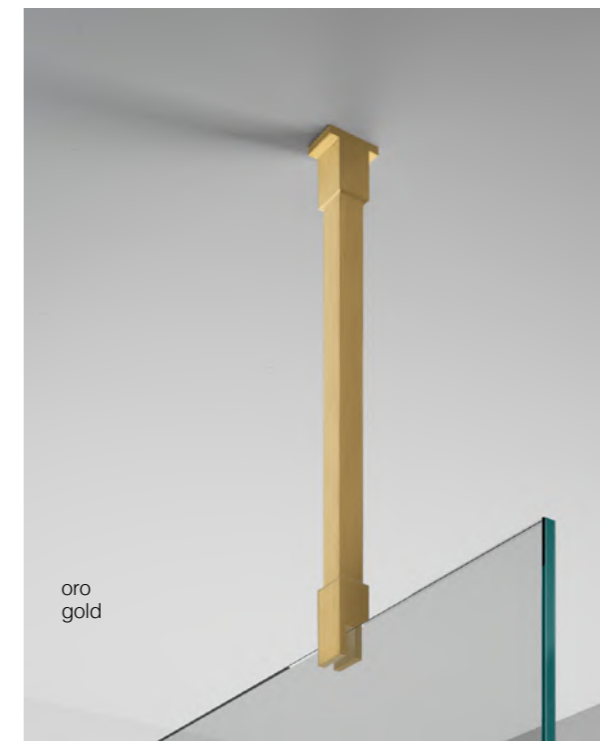

acciaio spazzolato
brushed steel

oro
gold