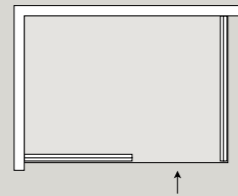

Soluzione aperta
Versione: Doppia walk-in
Open solution
Version: Double walk-in

caratteristiche tecniche_technical characteristics

easy clean

h 2007 mm
altezza
height

reversibile
reversible

20 mm
regolazione
adjustment

8 mm
cristallo temperato
tempered glass

finiture_finishes

grafite
graphite

nero matt
black matt