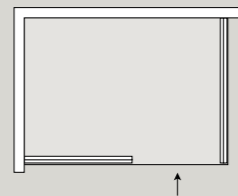

Soluzione aperta
Versione: Doppia walk-in

Open solution
Version: Double walk-in

caratteristiche tecniche_technical characteristics

easy clean

h 2007 mm
altezza
height

reversibile
reversible

20 mm
regolazione
adjustment

8 mm
cristallo temperato
tempered glass

finiture_finishes

cromo
chrome

grafite
graphite

oro
gold

bronzo
bronze

nero matt
black matt

alluminio spazzolato
brushed aluminium