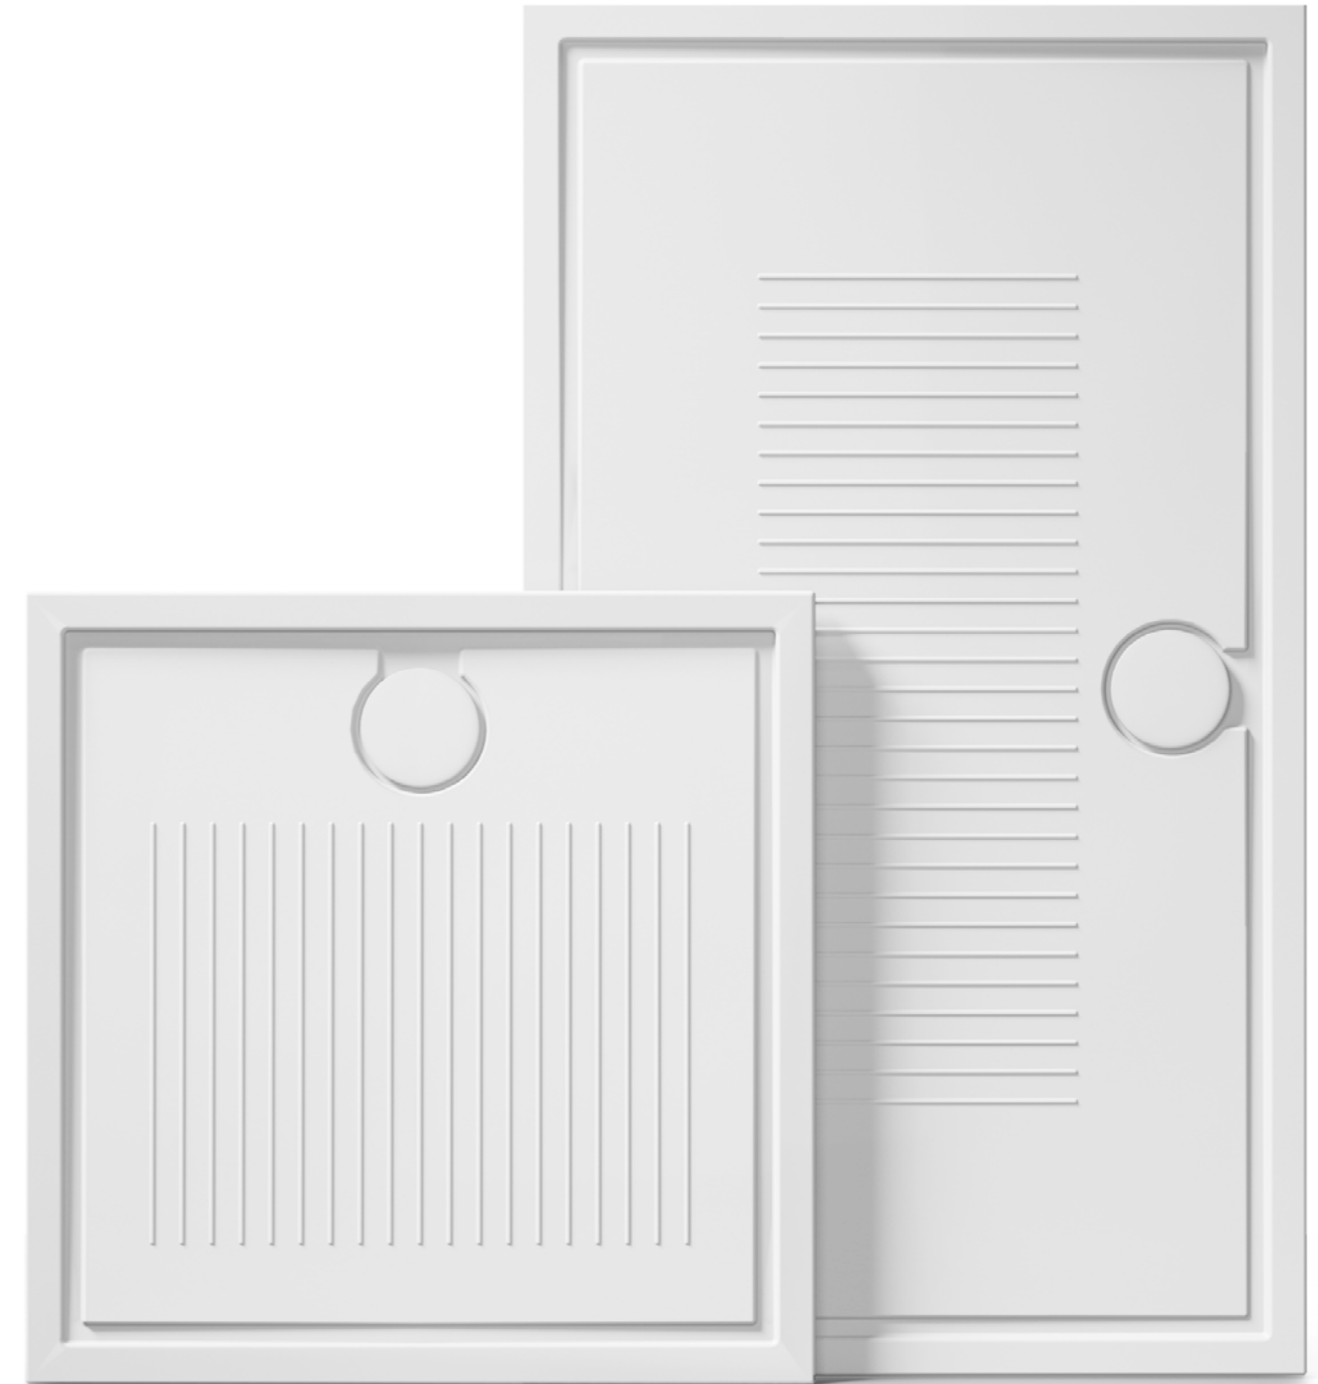

A sleek and lightweight shower tray, available in glossy white (with a matching drain cover or chrome finish). It is made of non-slip ceramic and is suitable for both surface-mounted and flush with floor installation.

texture antiscivolo
non-slip texture

superficie antibatterica
antibacterial surface

colori_colors

bianco lucido
white glossy

copripiletta_drain cover

bianco lucido
white glossy

piletta_waste

Ø 9 cm

PLPDCE
Piletta Geberit
ultrasottile bianca
Geberit ultra-flat
white drain plug

Sottile, raffinato! In soli 3 cm di spessore, Ceramic.30 offre robustezza e comfort. La texture antiscivolo e gli altri dettagli disegnano un piatto doccia originale e piacevole da usare.