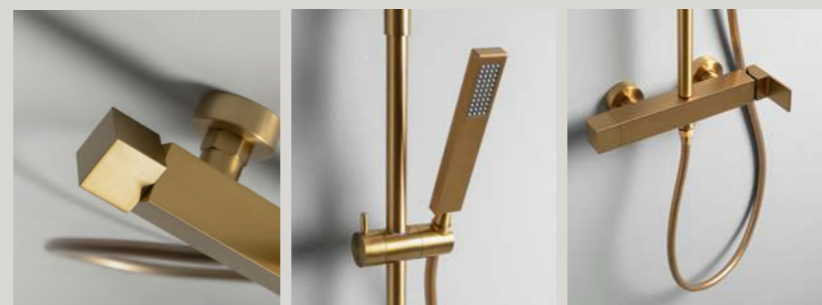

MECHANICAL SHOWER COLUMN

- Stainless steel rain shower head Quadro 25x25 cm, depth 6 mm
- Brass handheld shower head
- Flexible hose: 150 cm
- Material: Brass/Steel
- Finish: Brushed nichel
- Adjustable shower column
- Sliding support in ABS

MECHANICAL SHOWER COLUMN

- Stainless steel rain shower head
Quadro 25x25 cm (6 mm thick)
- Brass handheld shower head
- Flexible hose: 150 cm
- Material: Brass/Steel
- Finish: Brushed brass
- Adjustable shower column
- Sliding support in ABS

colori_colors

ottone spazzolato
brushed brass

dettagli_details

Flat

versioni_versions

Rettangolare
Rectangular

70x200xh 2,5 cm
80x200xh 2,5 cm
90x200xh 3 cm
100x120xh 2,5 cm
100x140xh 3 cm

Piatto doccia in marmo resina completo di piletta di scarico. Antiscivolo e facile da pulire, è disponibile in più dimensioni per adattarsi alle diverse configurazioni dei box doccia.